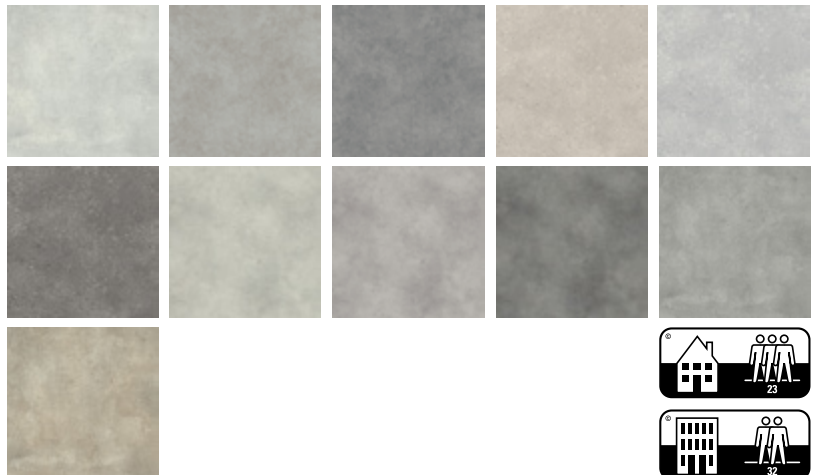

CV-Kollektionen 2023

PERLA N

.c.a.b.a.n.a.