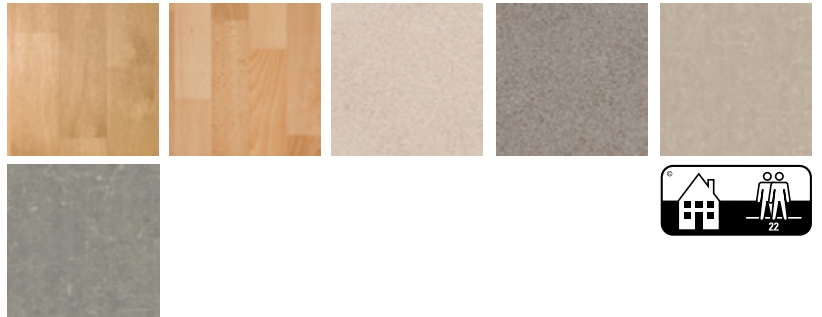

CV-Kollektionen 2023

CASA 2