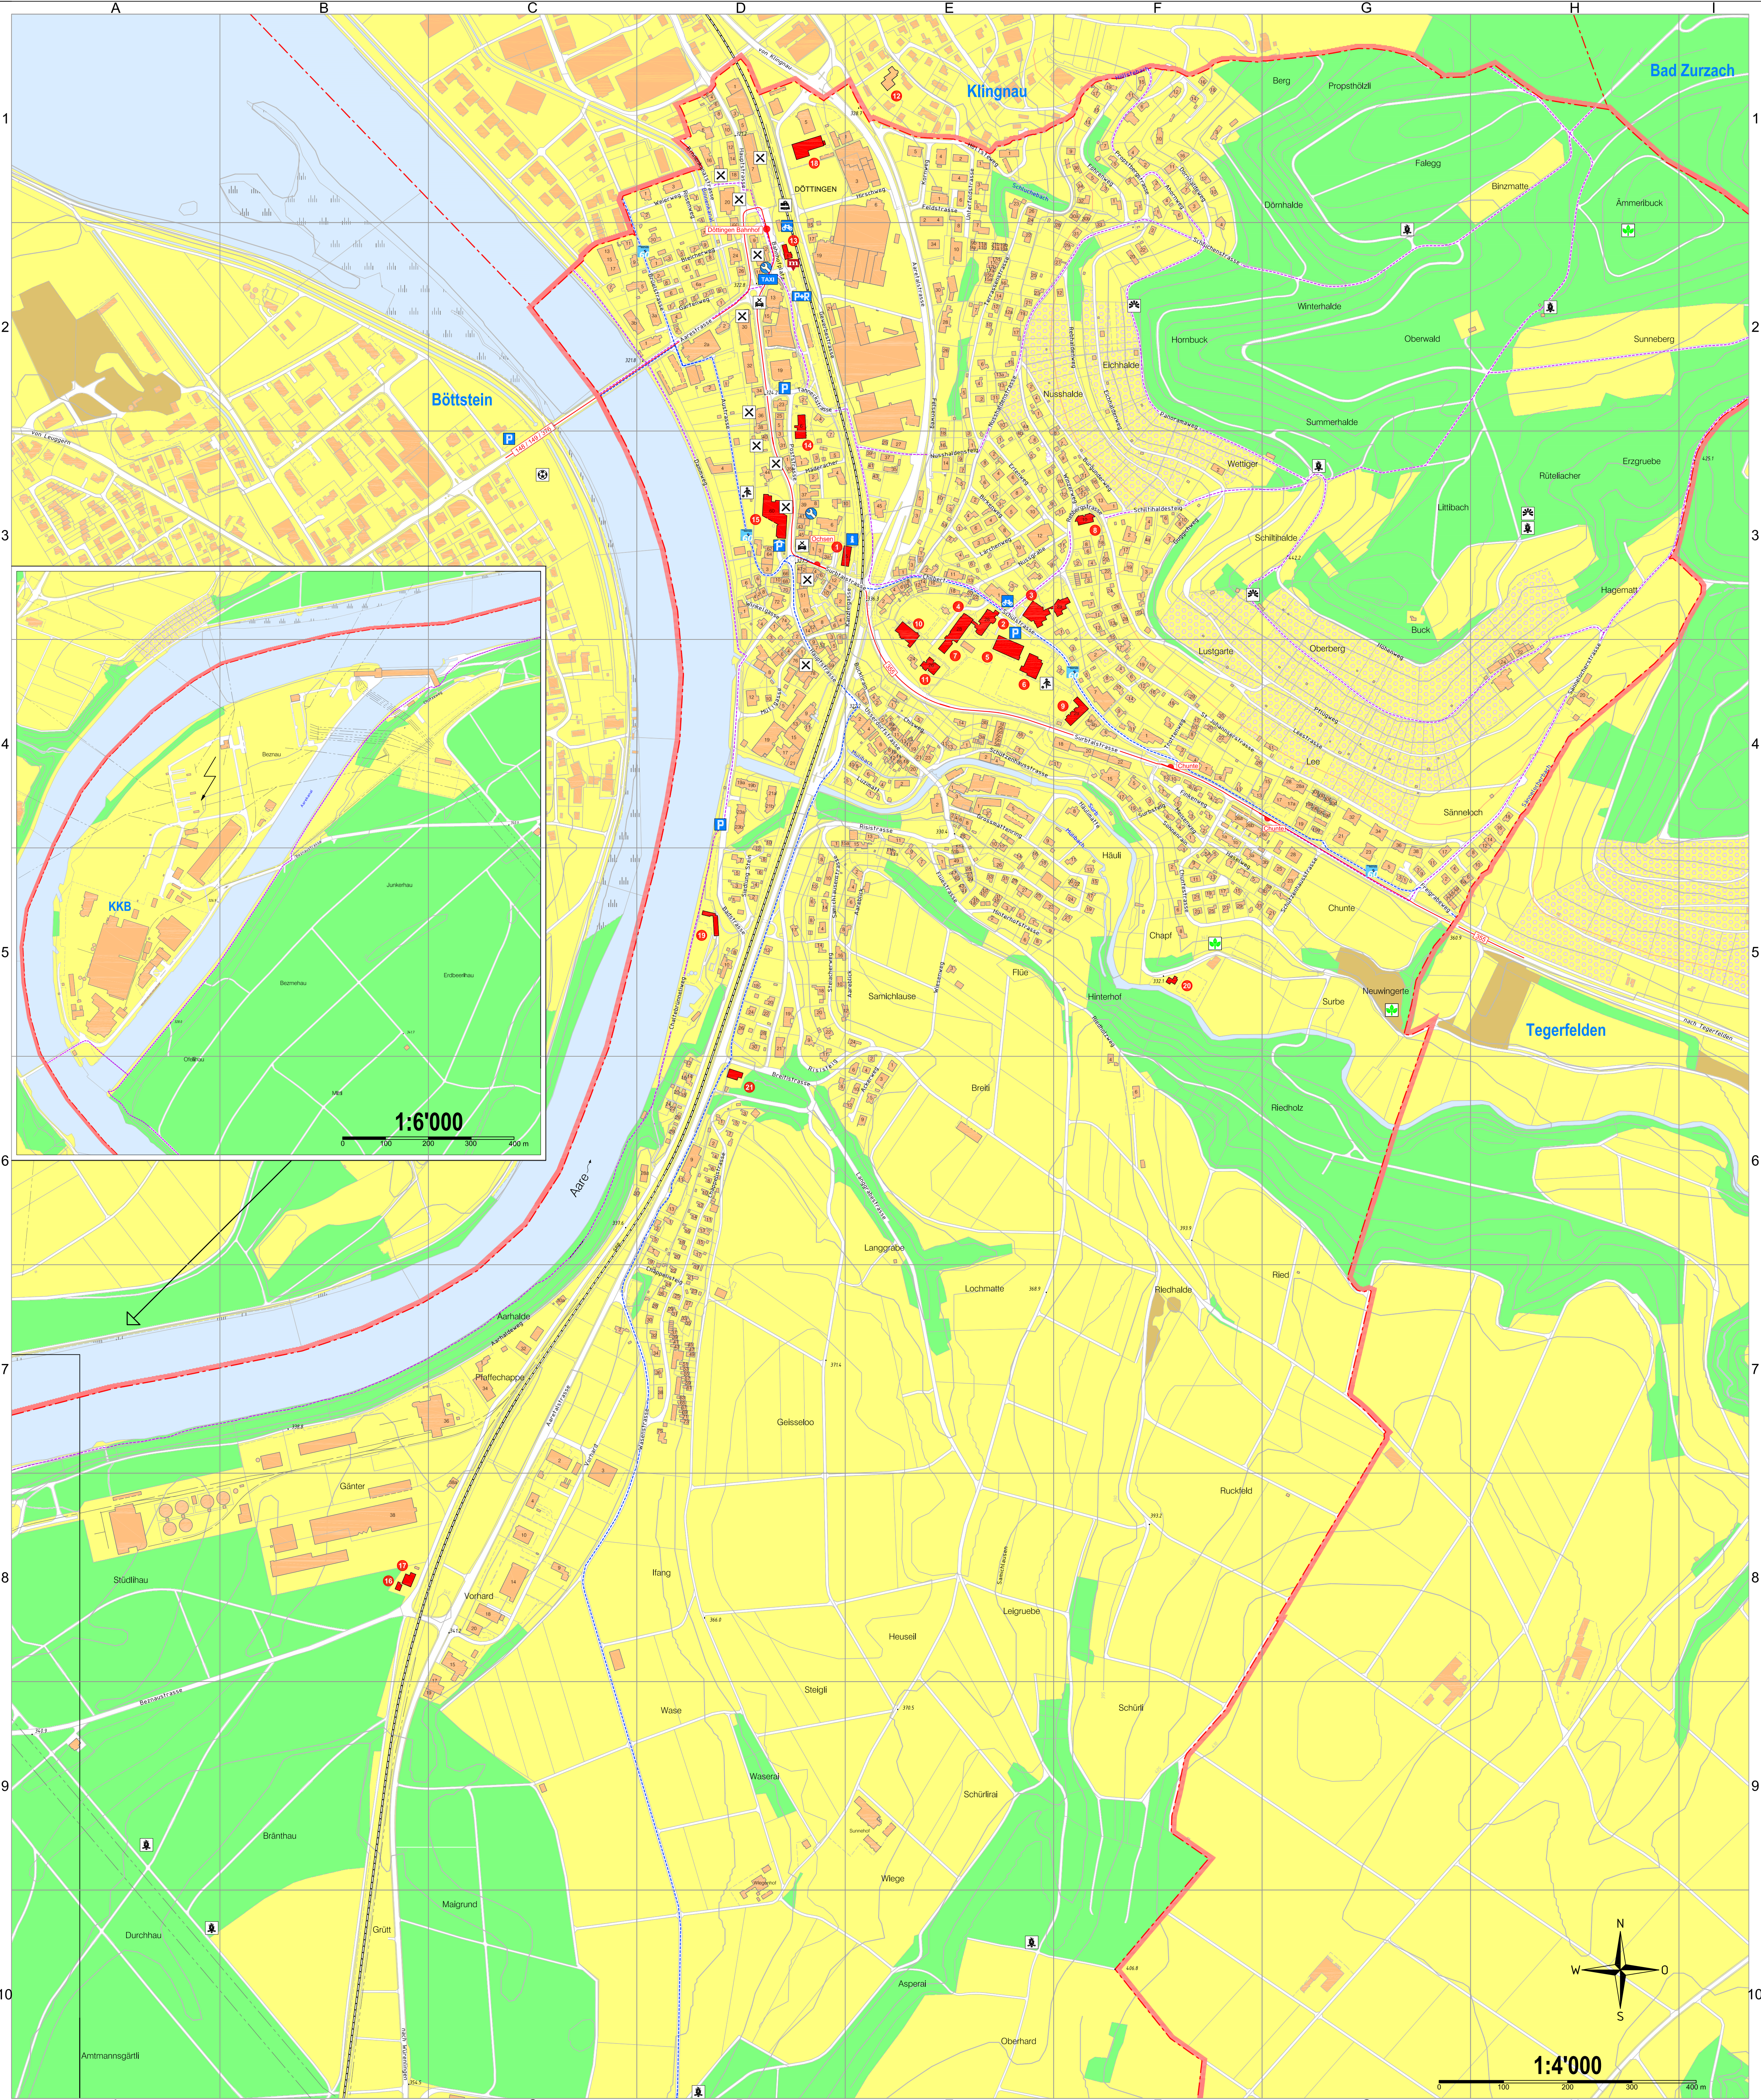

Aareblick	E5
Aarestrasse	D2
Aaretalstrasse	B8, B9, B10, C6, C7, C8, D1, D4, D5, D6, E1, E2, E3, E4
Aarhaldeweg	A5, A7, B7, C7, C6
Ackerweg	E5, E6
Ahornweg	F1, F2
Austrasse	D2, D3
Badstrasse	D3, D4, D5, D6, C6, C7, C8, B8
Bahnhofplatz	D1, D2
Beznau	A4, A5, B4, B5
Beznaustrasse	A5, A8, A9, B4, B5, B8, C4
Binnenkanalstrasse	D1
Birkenweg	E3
Bleicherweg	D2
Breitstrasse	D6, E6, E5, F6
Brüelstrasse	C1, C2, D2
Bückbrän	E4
Burgunderweg	E2, F2, F3
Chalbrünnelweg	D5, D6
Chäpplsteig	C7, D7
Chäpplstrasse	D6, D7
Chilbert	E3
Chisweg	E4
Chuntstrasse	F4, F5, G5
Chutzweg	B4, C4
Dammweg	C2, D2, D3, D4
Dörnhaldeweg	F1, F2
Eichhaldeweg	F3, F2
Erlenweg	E3, F3
Feldstrasse	E1
Felsenweg	E1, E2, E3
Flüelstrasse	E4, E5, E7, E8, E9, F5, F6, F9
Föhrenweg	F1
Freigrabenweg	G5
Gartenweg	D2
Gewerbstrasse	D1, D2, E2, E3
Grossmattenring	E4, E5, F5
Guggichweg	F3
Haselweg	F4, F5, G5
Häulmatte	E4, F4
Hauptstrasse	D1, D2, D3, D4, E4
Hinterhofstrasse	E5
Hirschweg	D1, E1
Höhenweg	G3, G4, H3
Höllsteig	E1
Kanzlegasse	D3, E3
Kornweg	E1
Langrabestrasse	D5, E6, E7, E8
Lärchenweg	E3
Leestrasse	F4, G4, H4
Luzimatt	D4, E4
Mäderacher	D3
Meisenweg	F4
Milchgrasse	D4
Nussgrabe	E3, F3
Nussalddensteig	E3
Nussalddenstrasse	E2, E3, F1, F2
Panoramaweg	F2, F3, G3
Pflüggweg	G3, F3, F4, G4, H4
Poststrasse	D2, D3
Propstbergstrasse	F1
Reibbergstrasse	E3, F3, F4, G4
Rebhaldeweg	F2
Riedholzweg	F5, F6, G6, G7
Riststeig	D5, D6, E5
Risstrasse	E4, D4, D5, D6
Rosenweg	D1, D2
Samichlausenstrasse	D4, D5, E5
Sännelcherstrasse	G5, G4, H4, H3
Schälhaldesteig	F3
Schluchensteig	F1, F2, G2
Schulstrasse	E3, E4, F4
Schützenhausstrasse	E4, F4, F5, G5
Siedlung Stein	D5
Sonnenrain	F4, F5
St. Johannerstrasse	F3, F4, G4
Stäpacherweg	D5, E5
Sunnehof	E9
Surbsteig	F4
Surbtalstrasse	D3, E3, E4, F4, G4, G5
Tanneckstrasse	D2
Terrassenstrasse	E3, E2, E1, F1
Trotterweg	F4
Unterfeldstrasse	E1, E2
Usen Dorfstrasse	E4
Vorhard	C7, C8
Wasenstrasse	C7, C8, C9, D7, D9, D10
Weierweg	C1, D1
Wiegehof	D9, D10
Wiesenweg	E5
Winkelgasse	D3
Winzerweg	E2, E3, F3

1:4'000