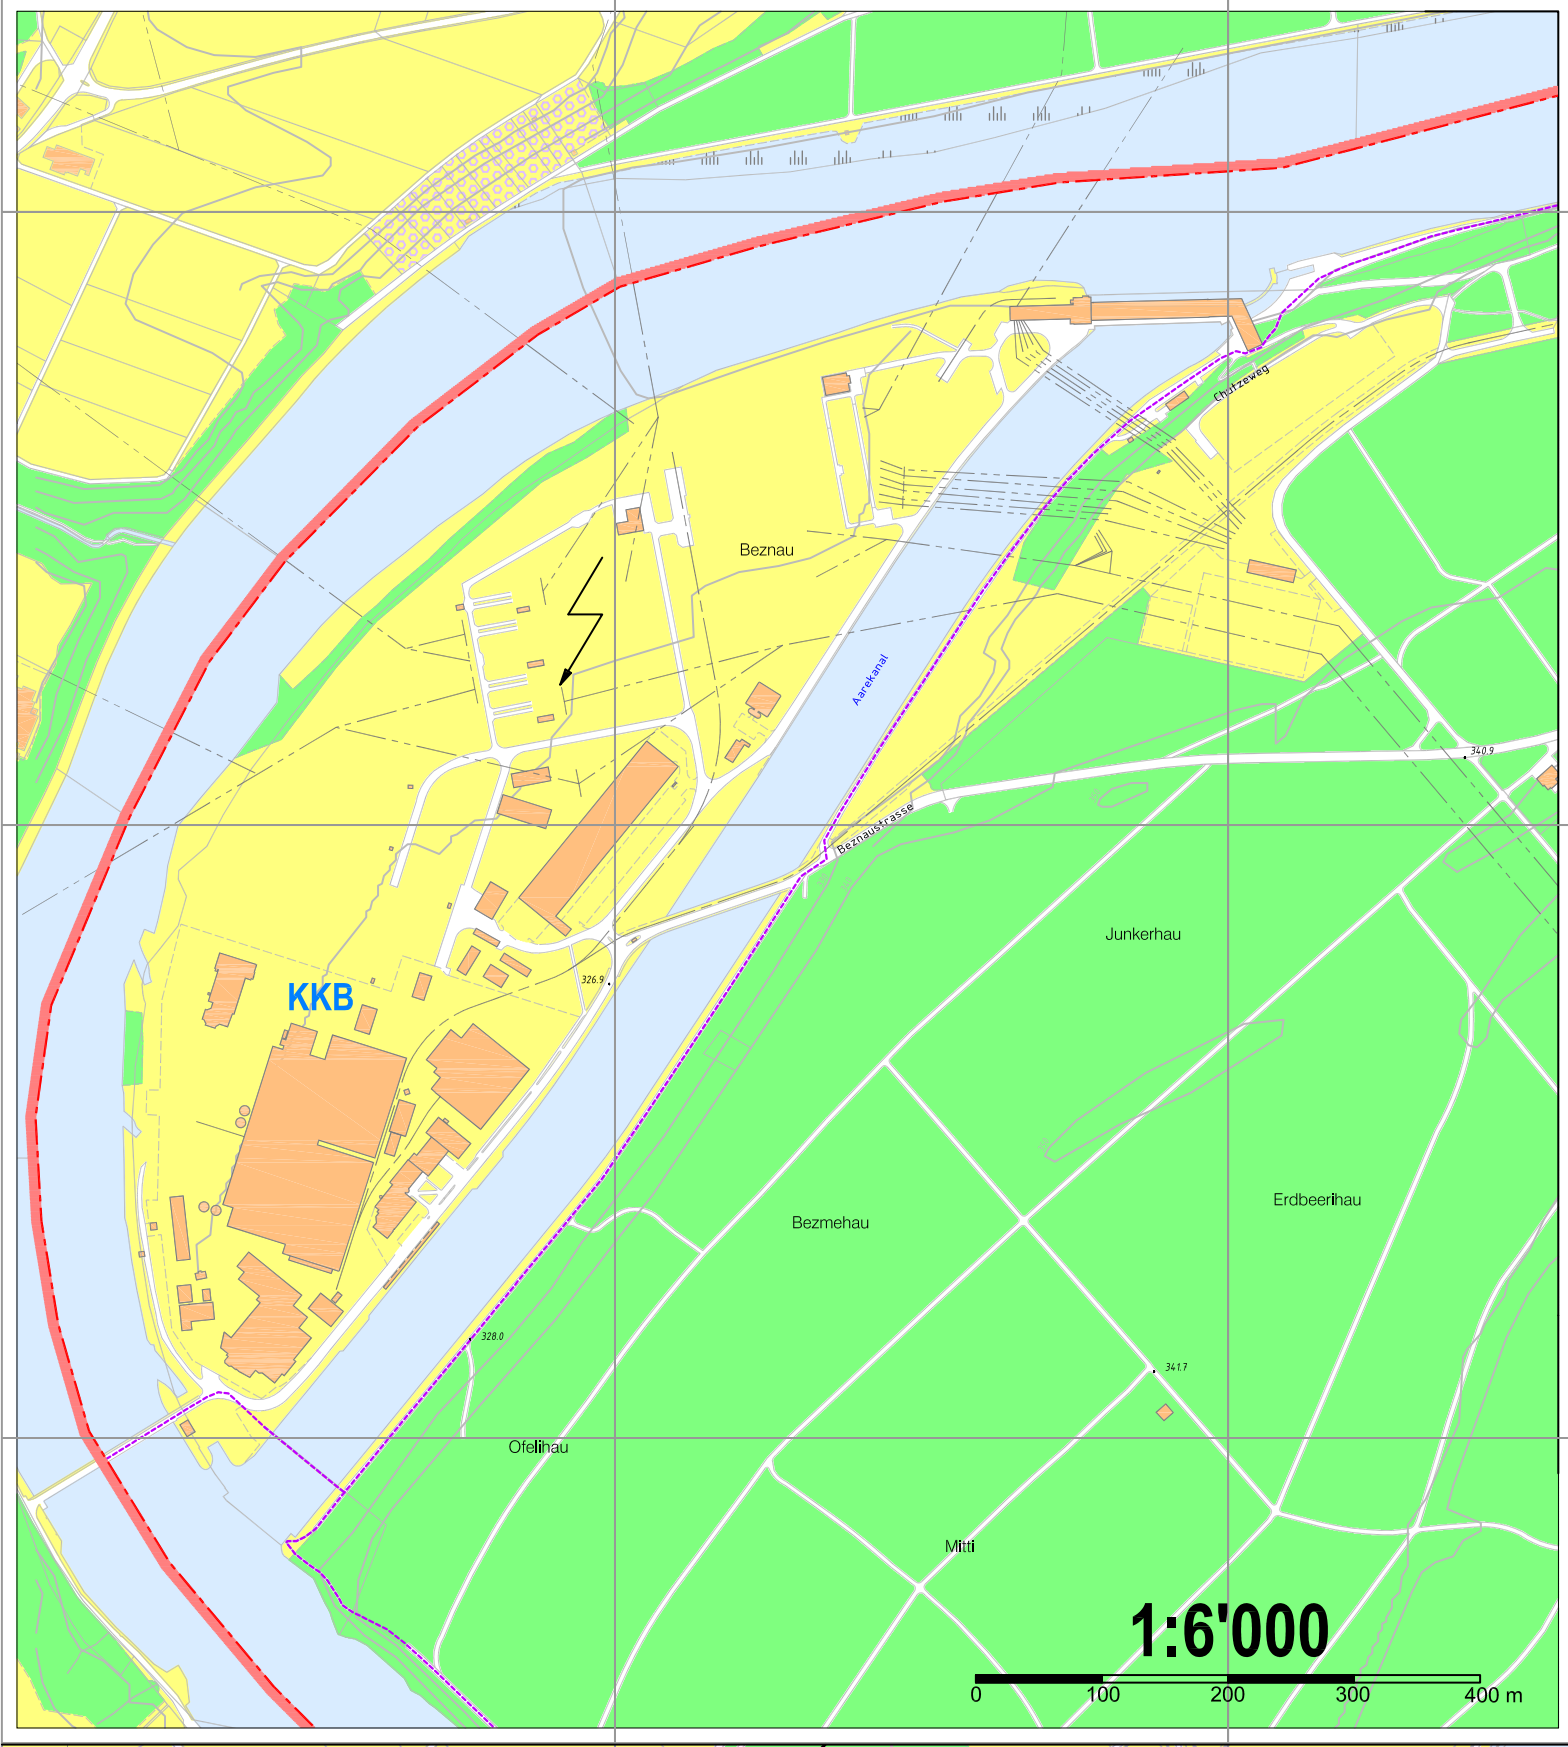

Aareblick	E5
Aarestrasse	D2
Aaretalstrasse	B8, B9, B10, C6, C7, C8, D1, D4, D5, D6, E1, E2, E3, E4
Aarhaldeweg	A5, A7, B7, C7, C6
Ackerweg	E5, E6
Ahornweg	F1, F2
Austrasse	D2, D3
Badstrasse	D3, D4, D5, D6, C6, C7, C8, B8
Bahnhofplatz	D1, D2
Beznau	A4, A5, B4, B5
Beznaustrasse	A5, A8, A9, B4, B5, B8, C4
Binnenkanalstrasse	D1
Birkenweg	E3
Bleicherweg	D2
Breitstrasse	D6, E6, E5, F6
Brüelstrasse	C1, C2, D2
Bückbrän	E4
Burgunderweg	E2, F2, F3
Chalbrünnelweg	D5, D6
Chäpplsteig	C7, D7
Chäpplstrasse	D6, D7
Chilbert	E3
Chisweg	E4
Chuntstrasse	F4, F5, G5
Chutzweg	B4, C4
Dammweg	C2, D2, D3, D4
Dörnhaldeweg	F1, F2
Eichhaldeweg	F3, F2
Erlenweg	E3, F3
Feldstrasse	E1
Felsenweg	E1, E2, E3
Flüelstrasse	E4, E5, E7, E8, E9, F5, F6, F9
Föhrenweg	F1
Freigrabenweg	G5
Gartenweg	D2
Gewerbstrasse	D1, D2, E2, E3
Grossmattenring	E4, E5, F5
Guggichweg	F3
Haselweg	F4, F5, G5
Häulmatte	E4, F4
Hauptstrasse	D1, D2, D3, D4, E4
Hinterhofstrasse	E5
Hirschweg	D1, E1
Höhenweg	G3, G4, H3
Höllsteig	E1
Kanzlegasse	D3, E3
Kornweg	E1
Langrabestrasse	D5, E6, E7, E8
Lärchenweg	E3
Leestrasse	F4, G4, H4
Luzimatt	D4, E4
Mäderacher	D3
Meisenweg	F4
Milchgrasse	D4
Nussgrabe	E3, F3
Nussalddensteig	E3
Nussalddenstrasse	E2, E3, F1, F2
Panoramaweg	F2, F3, G3
Pflüggweg	G3, F3, F4, G4, H4
Poststrasse	D2, D3
Propstbergstrasse	F1
Reibbergstrasse	E3, F3, F4, G4
Rebhaldeweg	F2
Riedholzweg	F5, F6, G6, G7
Riststeig	D5, D6, E5
Risstrasse	E4, D4, D5, D6
Rosenweg	D1, D2
Samichlausenstrasse	D4, D5, E5
Sännelcherstrasse	G5, G4, H4, H3
Schälhaldesteig	F3
Schluchensteig	F1, F2, G2
Schulstrasse	E3, E4, F4
Schützenhausstrasse	E4, F4, F5, G5
Siedlung Stein	D5
Sonnenrain	F4, F5
St. Johannerstrasse	F3, F4, G4
Stäpacherweg	D5, E5
Sunnehof	E9
Surbsteig	F4
Surbtalstrasse	D3, E3, E4, F4, G4, G5
Tanneckstrasse	D2
Terrassenstrasse	E3, E2, E1, F1
Trotterweg	F4
Unterfeldstrasse	E1, E2
Usen Dorfstrasse	E4
Vorhard	C7, C8
Wasenstrasse	C7, C8, C9, D7, D9, D10
Weierweg	C1, D1
Wiegehof	D9, D10
Wiesenweg	E5
Winkelgasse	D3
Winzerweg	E2, E3, F3

1:4'000