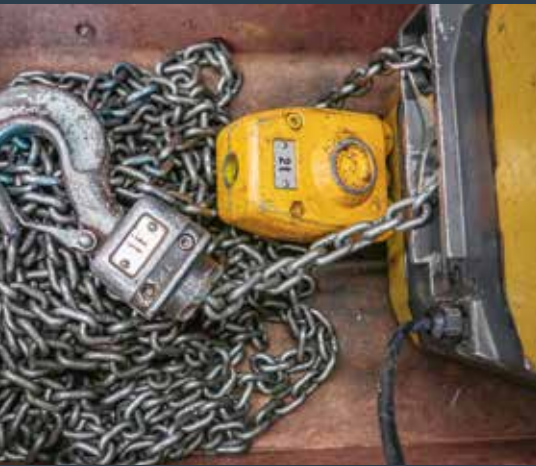

# MIETMASCHINEN UND WERKZEUGE

Wir führen ein breites Sortiment an Mietmaschinen und Werkzeugen. Bei uns mieten Sie das hochwertige Equipment anstatt dieses teuer zu kaufen. Und das ganz nach Ihrem Bedarf, ob für einige Tage oder mehrere Monate. Unkompliziert und schnell rüsten wir Sie aus, damit Sie Ihre Aufträge pünktlich und professionell ausführen können. Die gemietete Ausrüstung bringen Sie ganz einfach zurück – die Wartung und Reinigung übernehmen wir.

## Vielseitiges Sortiment

Sägen, Trennen, Schneiden, Schleifen, Biegen, Schrauben – wir vermieten Werkzeuge zugeschnitten auf Ihre Bedürfnisse und assortiert nach Einsatzbereich. Praktisch eingeordnet in robusten plombierten Werkzeugkisten, holen Sie Ihr Werkzeugset bequem ab und bringen es nach Gebrauch wieder zurück.

### Lagerbewirtschaftung

Sie möchten Ihre Ausrüstung oder Ersatzteile nicht selbst bewirtschaften und lagern? Mit unserer fortschrittlichen Lagerbewirtschaftung unterstützen wir Sie effizient und auf Sie abgestimmt.

## Hebetechnik

Sie müssen Lasten heben oder Geräte verschieben und haben keine eigene Ausrüstung dafür? Wir vermieten Hebemittel für alle Ansprüche.

Elektrokettenzug

Handkettenzug

Seilzug

Rätschenzug