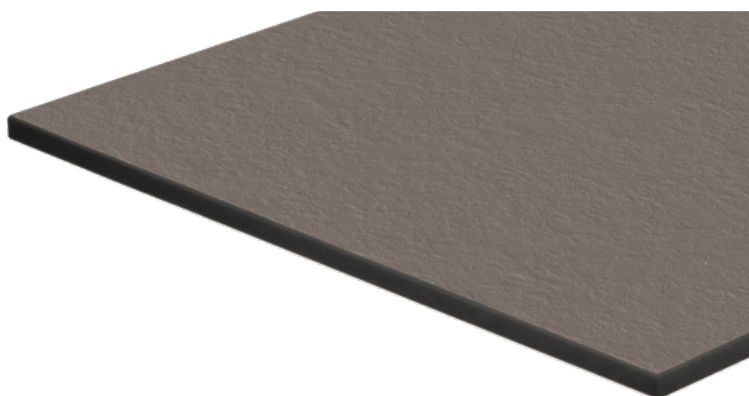

SAXUM (SX)

На фона на добре структурираната повърхност елегантните каменни образувания оживяват. Оптимизиран е за използване в кухненския бокс и непрекъснато ще ви впечатлява с лесната поддръжка. Матовото покритие е с ефект против пръстови отпечатьци

0755
ТЪМНО ТОПЛОСИВО