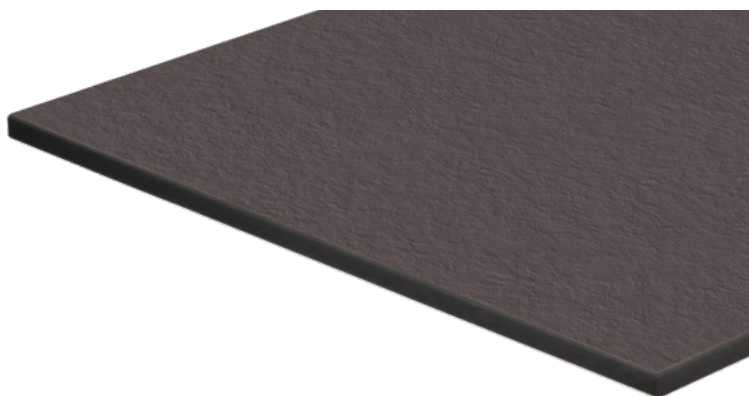

0077
ГРАФИТЕНО СИВО