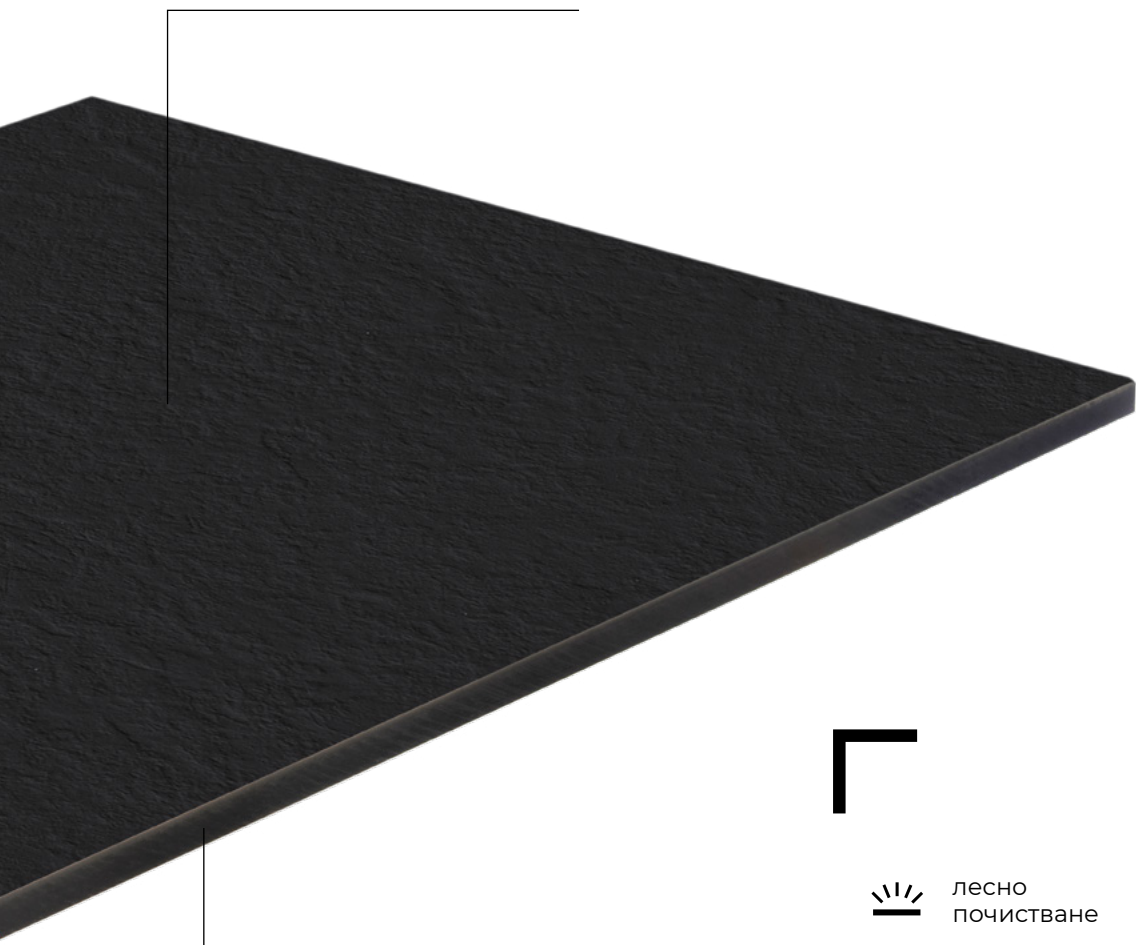

Повърхности:
Шест хигиенно затворени,
устойчиви конструкции

Видима сърцевина:
Черно, кафяво или бяло
(в зависимост от повърхността)

Дизайн:

Подходящи декори за дизайна на всяка кухня

Дебелина на плотовете: