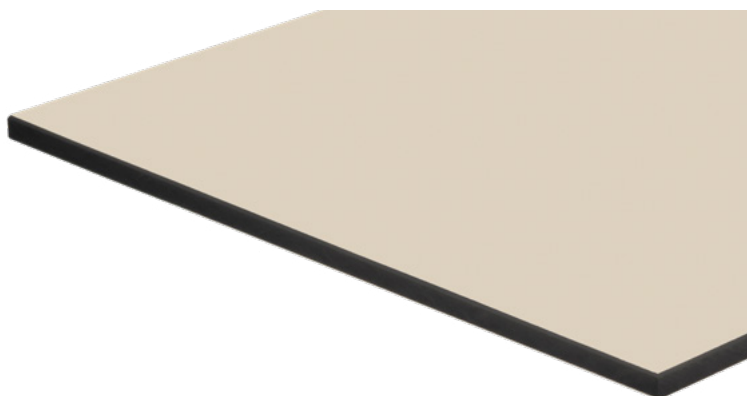

2289
ГЪЛЪБОВО СИВО