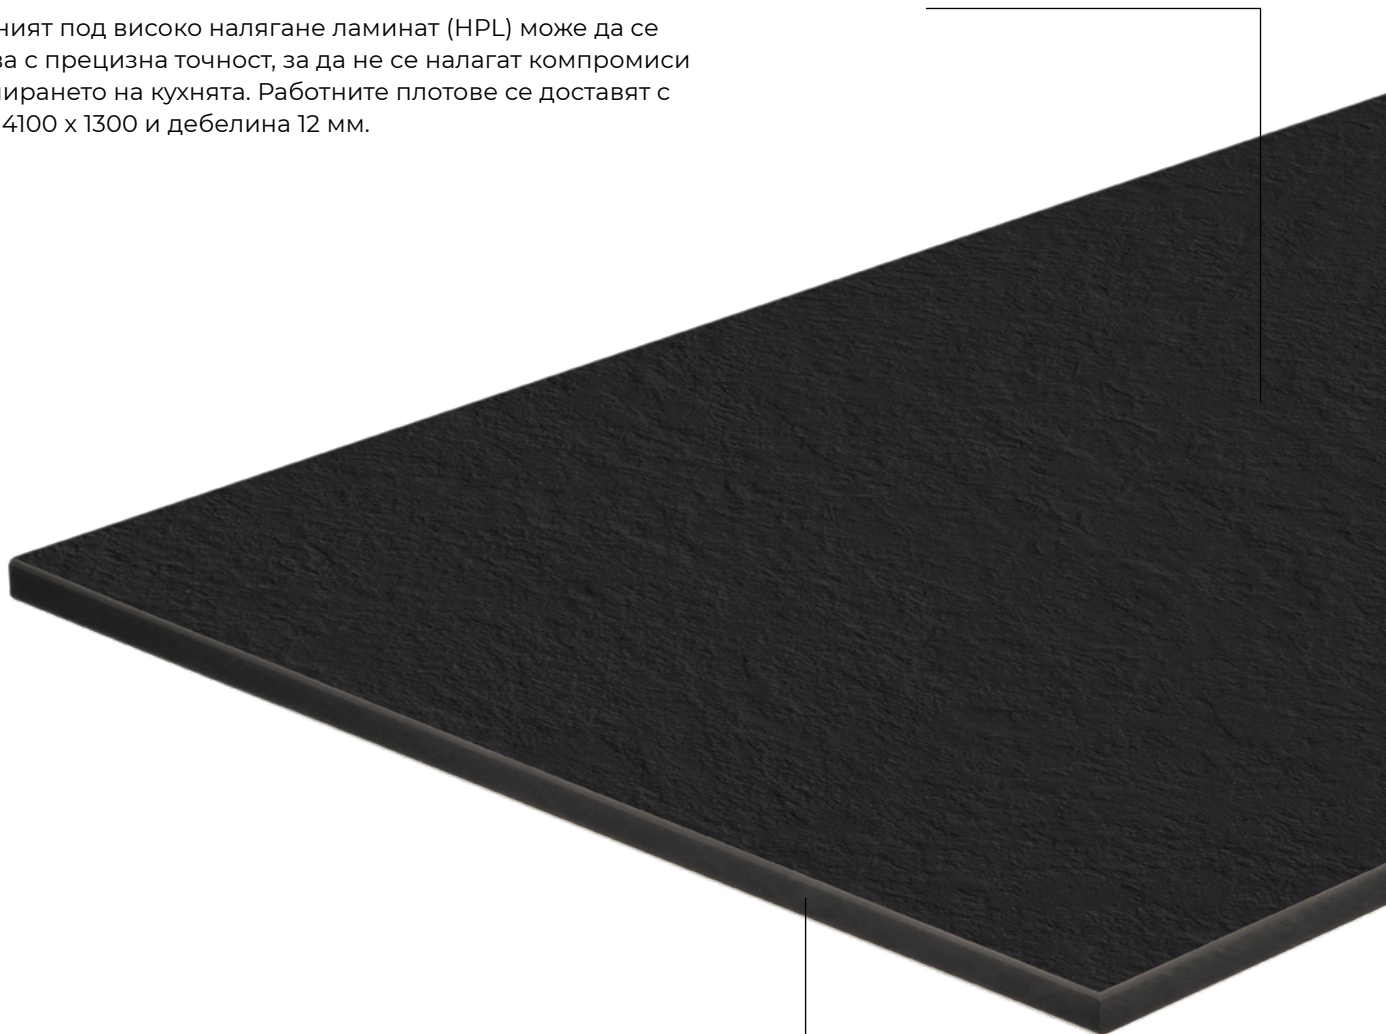

Повърхности:
Шест хигиенно затворени,
устойчиви конструкции

Видима сърцевина:
Черно, кафяво или бяло
(в зависимост от повърхността)

Дизайн:

Подходящи декори за дизайна на всяка кухня

Дебелина на плотовете: