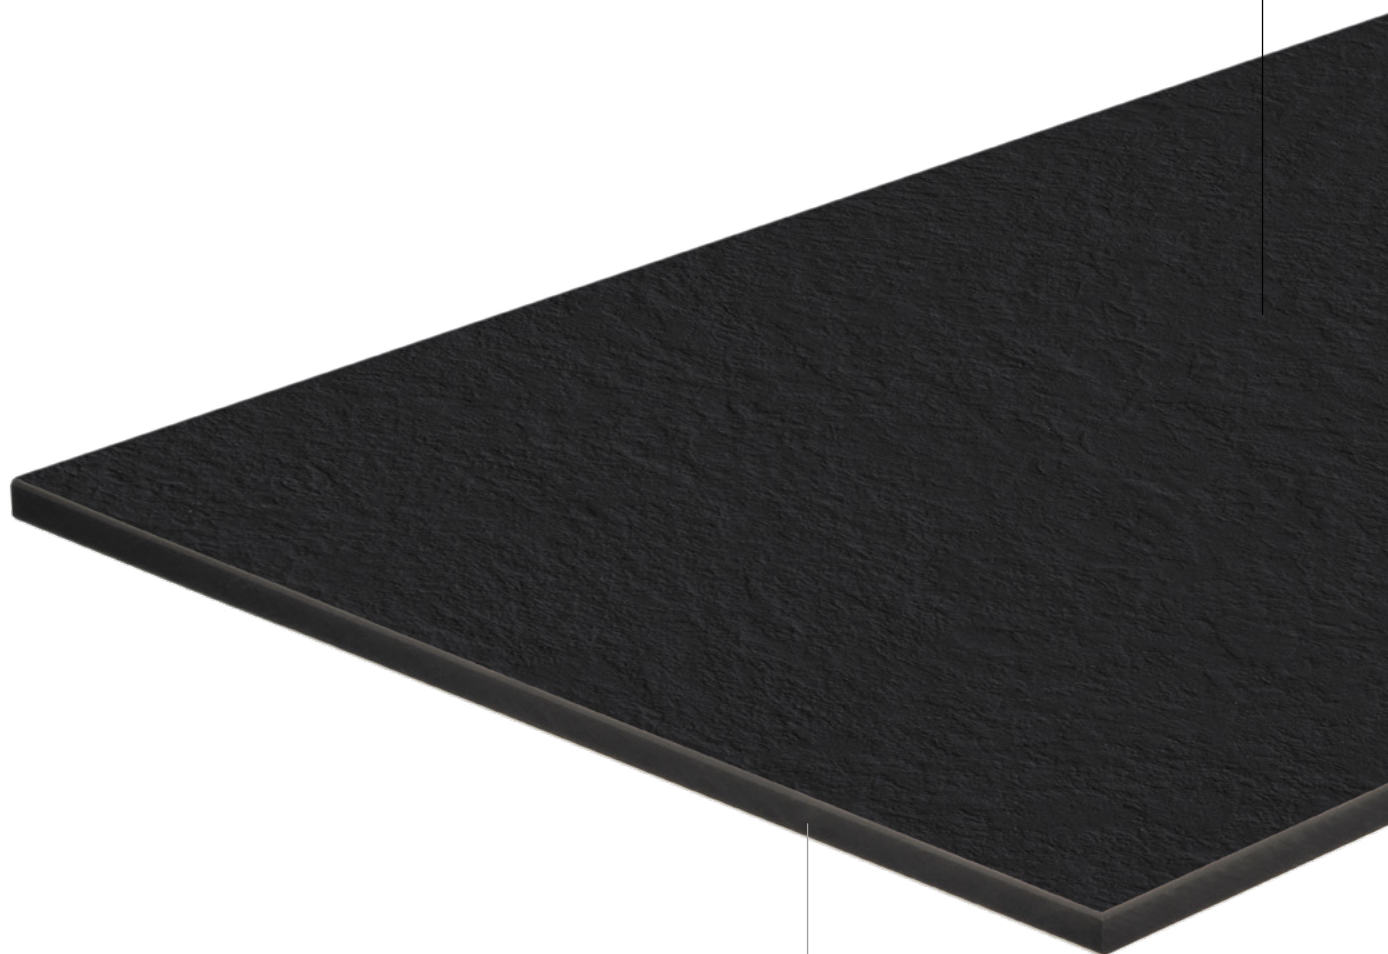

Povrch

Šest hygienicky uzavřených, odolných struktur

Viditelné jádro

Černé, hnědé nebo bílé
(v závislosti na povrchu)

Design

Dekory pro každý
typ kuchyně

Tloušťka desky

Tenký design 12 mm podle
aktuálních trendů

APTICO (AP)

Jádro:
Černé

Dekor:
Unibarva

Povrch:
Anti-fingerprint
Hluboký mat
Velmi jemná struktura

APTICO (AP)

Aptico zaujme jemnou strukturou a teplým vzhledem. Díky matnému povrchu je příslušný dekor obzvláště přitažlivý. Protiotiskový efekt zajišťuje trvale dokonalý vzhled.

Jádro:
Černé

Dekor:
Materiál

Povrch:
Anti-fingerprint
Hluboký mat
Struktura přírodního kamene

ENDURO (NN)

Díky výrazně členitému povrchu dosahuje i tato struktura dokonalého vzhledu přírodního kamene. Společně s dekory z kolekce Material, bude tato pracovní deska středem pozornosti každé kuchyně. Matný povrch s protiotiskovým efektem zajistí vždy perfektní vzhled.