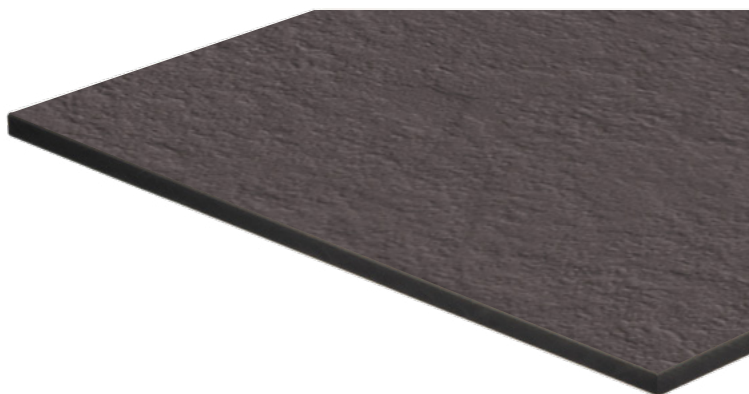

0077
CHARCOAL