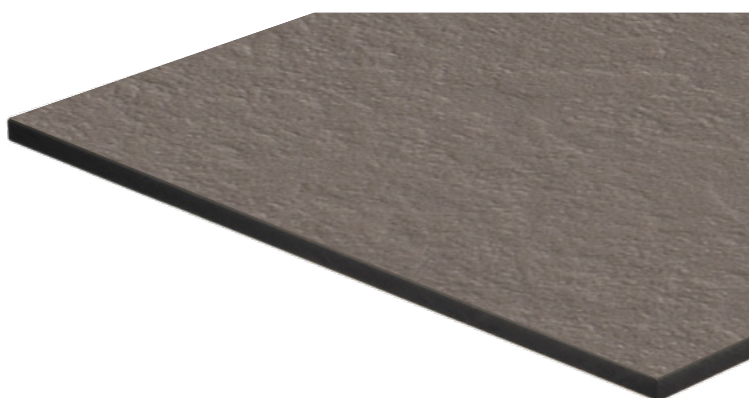

APTICO (AP)

Jádro:
Černé

Dekor:
Unibarva

Povrch:
Anti-fingerprint
Hluboký mat
Velmi jemná struktura

APTICO (AP)

Aptico zaujme jemnou strukturou a teplým vzhledem. Díky matnému povrchu je příslušný dekor obzvláště přitažlivý. Protiotiskový efekt zajišťuje trvale dokonalý vzhled.

0080
BLACK

2289
TORTORA

0077
CHARCOAL

DOSTUPNÉ DEKORY:

SAXUM (SX)

Jádro:
Černé

Dekor:
Unibarva

Povrch:
Anti-fingerprint
Hluboký mat
Struktura přírodního
kamene

SAXUM (SX)

Hluboká struktura dokonale imituje elegantní vzhled přírodního kamene. Ideální do kuchyňského prostředí, jelikož předností této struktury je snadná údržba. Matný povrch, samozřejmě s anti-fingerprint úpravou.

Jádro:
Černé

Dekor:
Materiál

Povrch:
Anti-fingerprint
Hluboký mat
Struktura přírodního kamene

ENDURO (NN)

Díky výrazně členitému povrchu dosahuje i tato struktura dokonalého vzhledu přírodního kamene. Společně s dekory z kolekce Material, bude tato pracovní deska středem pozornosti každé kuchyně. Matný povrch s protiotiskovým efektem zajistí vždy perfektní vzhled.