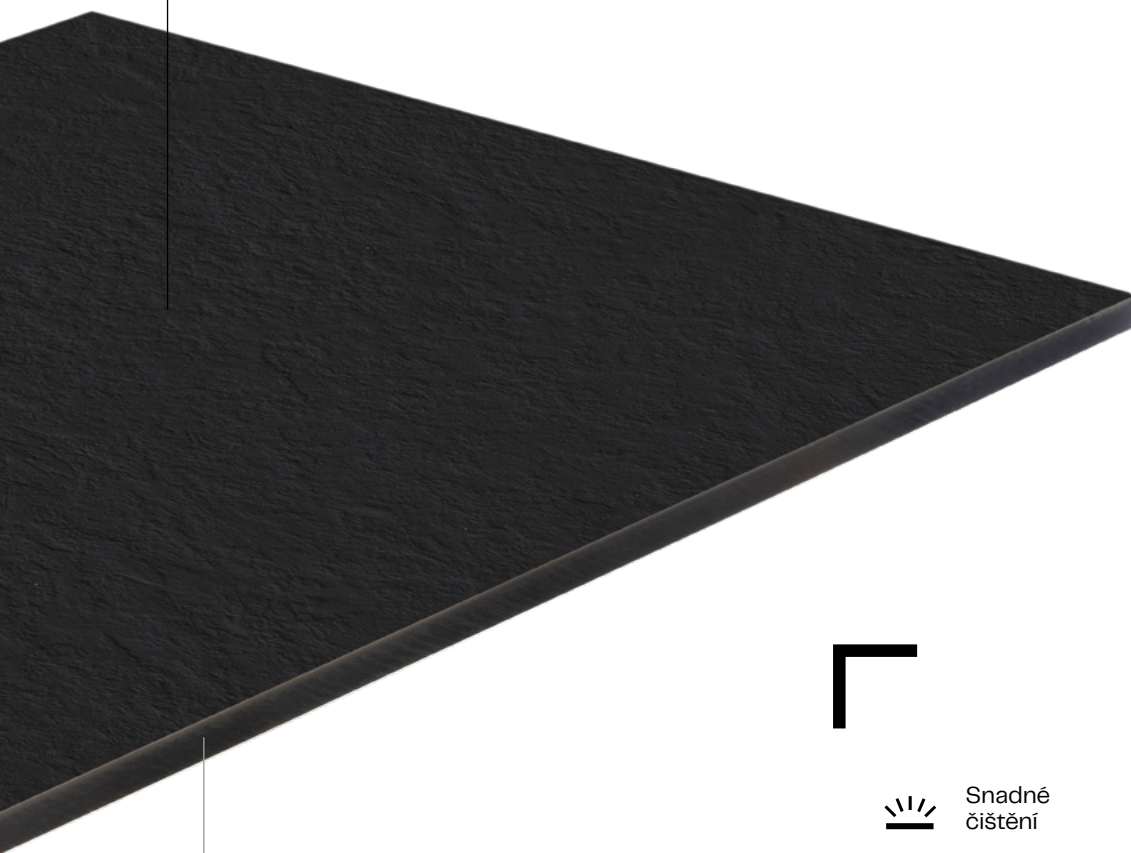

Povrch

Šest hygienicky uzavřených, odolných struktur

Viditelné jádro

Černé, hnědé nebo bílé
(v závislosti na povrchu)

Design

Dekory pro každý
typ kuchyně

Tloušťka desky

Tenký design 12 mm podle
aktuálních trendů

APTICO (AP)

Jádro:
Černé

Dekor:
Unibarva

Povrch:
Anti-fingerprint
Hluboký mat
Velmi jemná struktura

APTICO (AP)

Aptico zaujme jemnou strukturou a teplým vzhledem. Díky matnému povrchu je příslušný dekor obzvláště přitažlivý. Protiotiskový efekt zajišťuje trvale dokonalý vzhled.

Jádro:
Černé

Dekor:
Materiál

Povrch:
Anti-fingerprint
Hluboký mat
Struktura přírodního kamene

ENDURO (NN)

Díky výrazně členitému povrchu dosahuje i tato struktura dokonalého vzhledu přírodního kamene. Společně s dekory z kolekce Material, bude tato pracovní deska středem pozornosti každé kuchyně. Matný povrch s protiotiskovým efektem zajistí vždy perfektní vzhled.