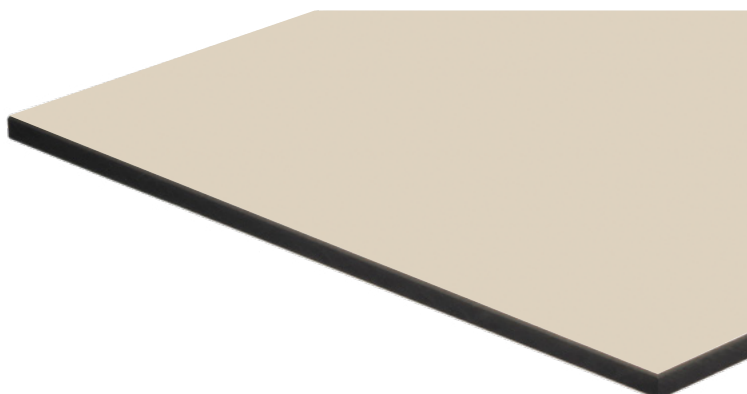

2289
TORTORA