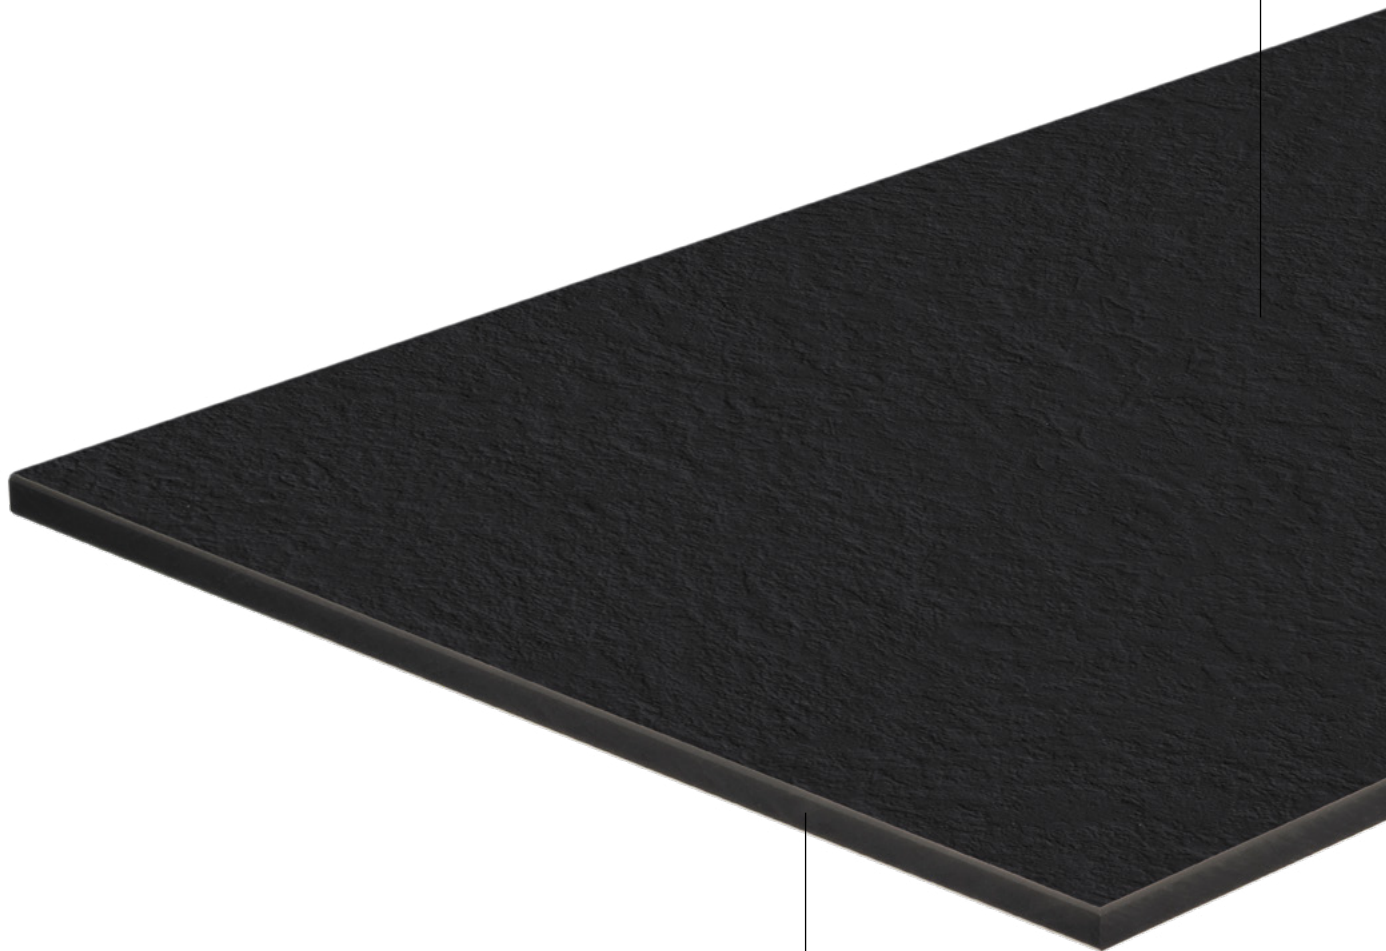

Oberflächen

Sechs hygienisch geschlossene, widerstandsfähige Strukturen

Sichtbarer Kern

Tiefschwarz, Braun oder Weiß
(je nach Oberfläche)

Design

Passende Dekore zu jedem
Küchendesign

Plattendicke

Schlankes Design von 12 mm
entsprechend dem aktuellen
Trend

APTICO (AP)

Kern:
Tiefschwarz

Dekor:
Uni

Oberfläche:
Antifingerprint
Matt
Sehr feine Struktur

APTICO (AP)

Aptico beeindruckt durch ihre warme Ausstrahlung und die feine Struktur. Dank dem matten Finish wird das jeweilige Dekor auf besonders ansprechende Weise inszeniert. Der Anti-Fingerprint-Effekt sorgt für ein dauerhaft makelloses Erscheinungsbild.