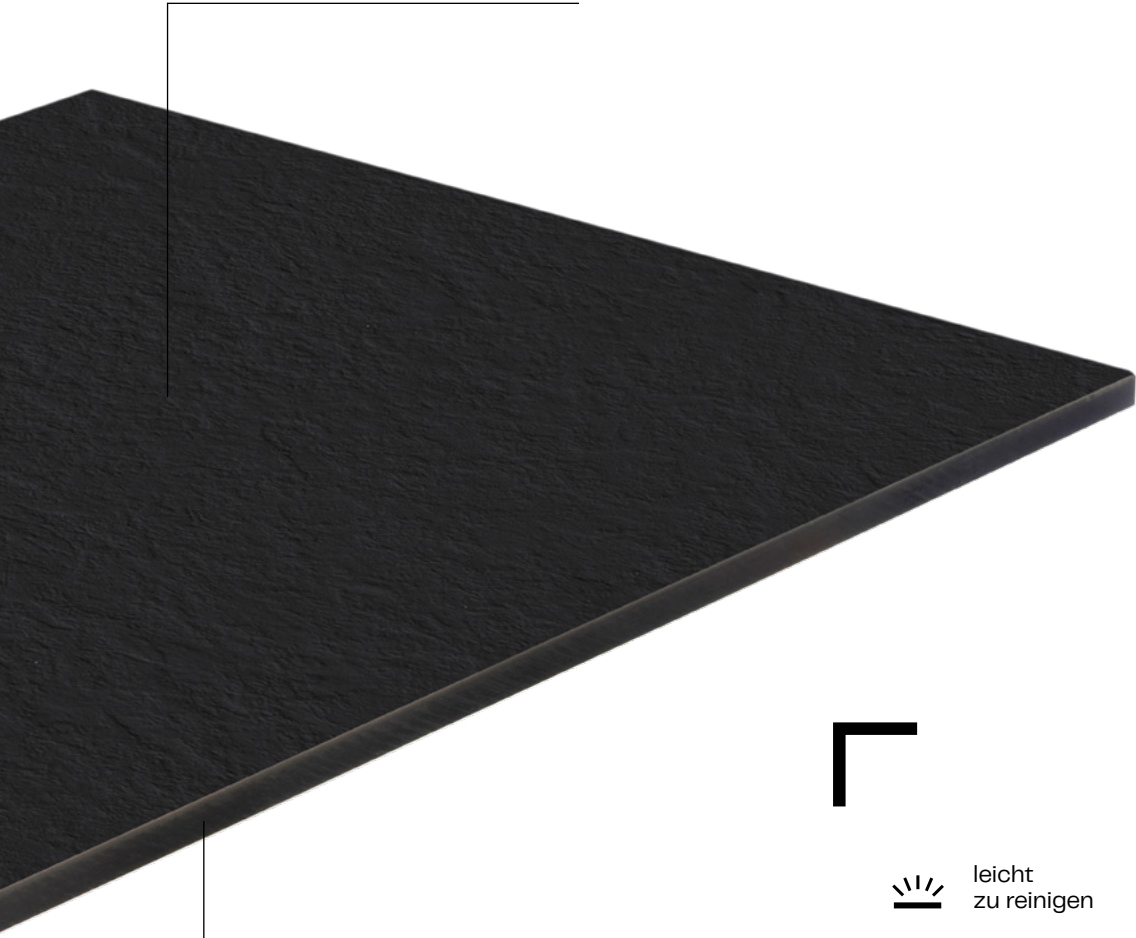

Oberflächen

Sechs hygienisch geschlossene, widerstandsfähige Strukturen

Sichtbarer Kern

Tiefschwarz, Braun oder Weiß
(je nach Oberfläche)

Design

Passende Dekore zu jedem
Küchendesign

Plattendicke

Schlankes Design von 12 mm
entsprechend dem aktuellen
Trend

APTICO (AP)

Kern:
Tiefschwarz

Dekor:
Uni

Oberfläche:
Antifingerprint
Matt
Sehr feine Struktur

APTICO (AP)

Aptico beeindruckt durch ihre warme Ausstrahlung und die feine Struktur. Dank dem matten Finish wird das jeweilige Dekor auf besonders ansprechende Weise inszeniert. Der Anti-Fingerprint-Effekt sorgt für ein dauerhaft makelloses Erscheinungsbild.