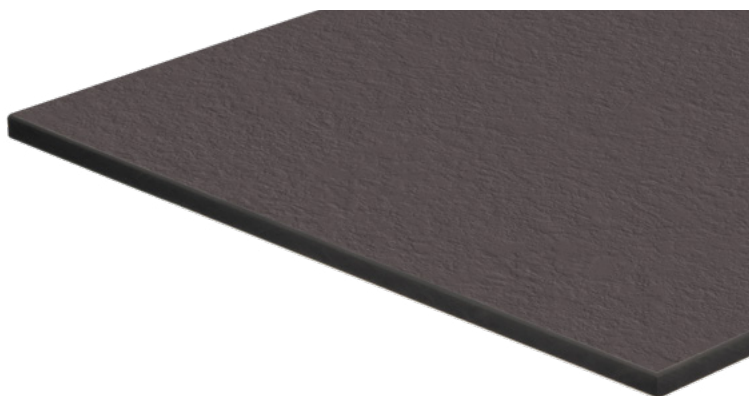

0077
ΓΚΡΙ ΤΟΥ ΓΡΑΦΙΤΗ