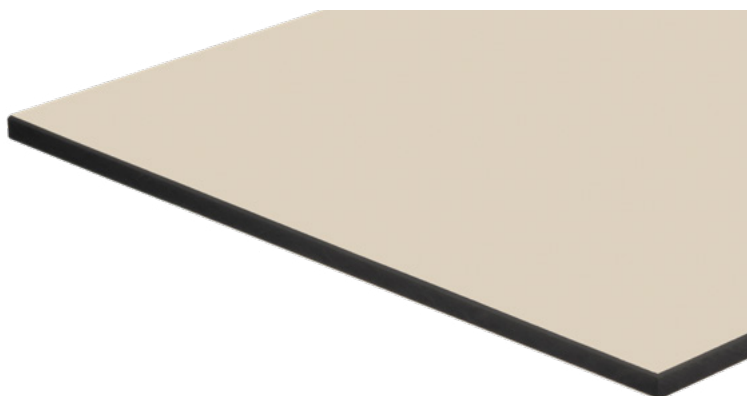

2289
TORTORA