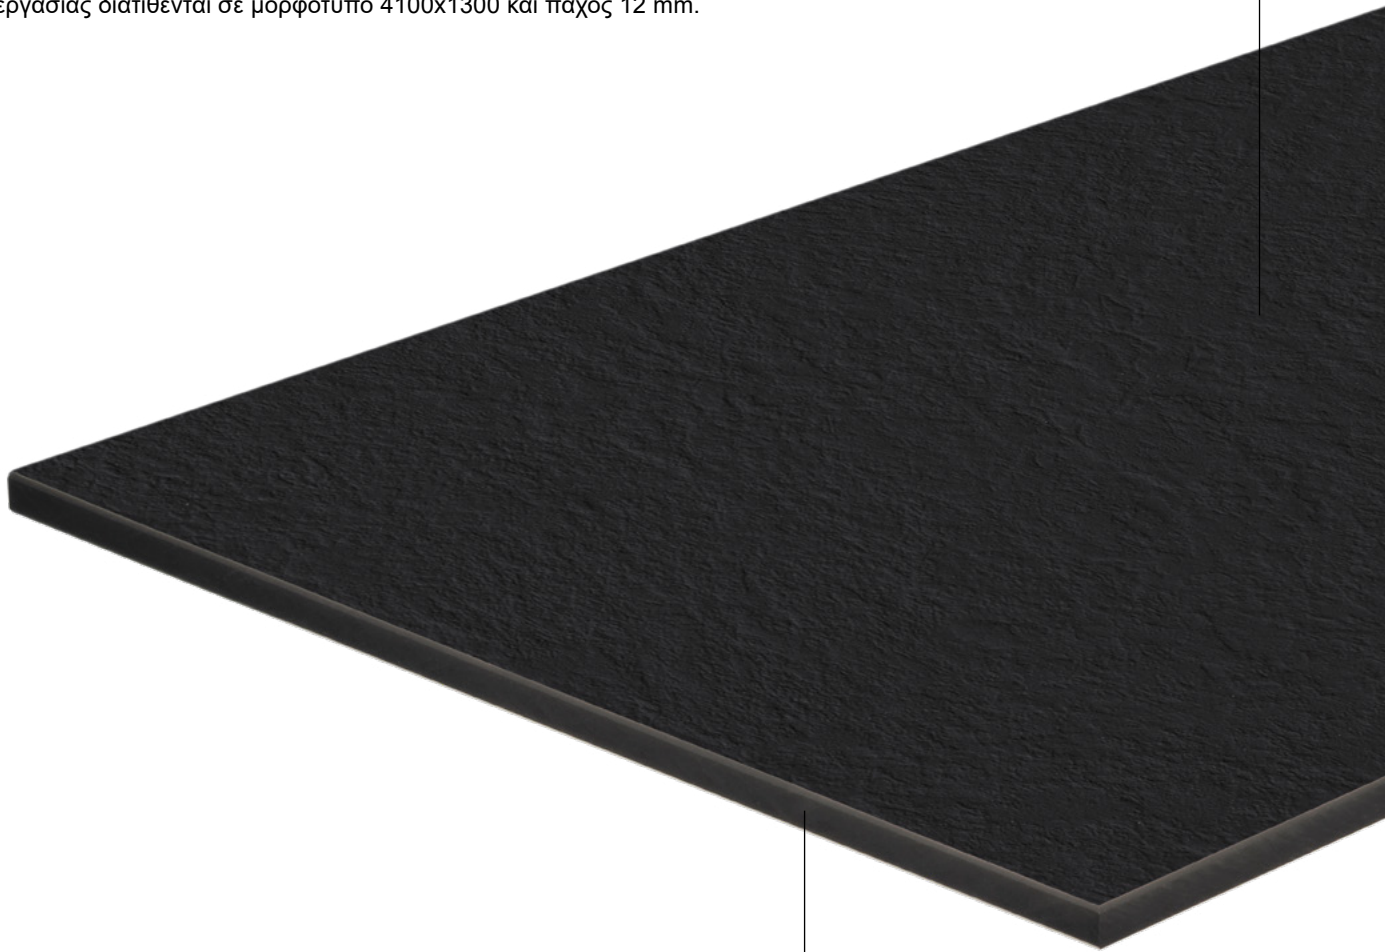

ΠΑΓΚΟΙ ΕΡΓΑΣΙΑΣ

Ο ιδανικός συνδυασμός Design και λειτουργικότητας στην κουζίνα.

Ως κεντρικό στοιχείο κάθε κουζίνας ο πάγκος εργασίας διαμορφώνει το χαρακτήρα ολόκληρου του χώρου – και πρέπει να προσφέρει περισσότερα από έναν οπτικό εντυπωσιασμό. Οι πάγκοι εργασίας της FunderMax χαρακτηρίζονται από πολύ μεγάλη φέρουσα ικανότητα, εύκολο καθαρισμό και εξαιρετικά μεγάλη διάρκεια ζωής. Χάρη στην ποιότητα των πάγκων αναστέλλουν τον πολλαπλασιασμό των βακτηρίων.

Τα επικολητά υψηλής πίεσης (HPL) κατεργάζονται με ακρίβεια χιλιοστού, ώστε κατά το σχεδιασμό της κουζίνας να μη χρειάζεται να γίνονται συμβιβασμοί. Οι πάγκοι εργασίας διατίθενται σε μορφότυπο 4100x1300 και πάχος 12 mm.

Πάγκοι Έξι
υγιεινά κλειστοί, ανθεκτικές
συνθέσεις.

Ορατός πυρήνας
Βαθύ μαύρο, καφέ, ή λευκό
(ανάλογα με τον πάγκο)