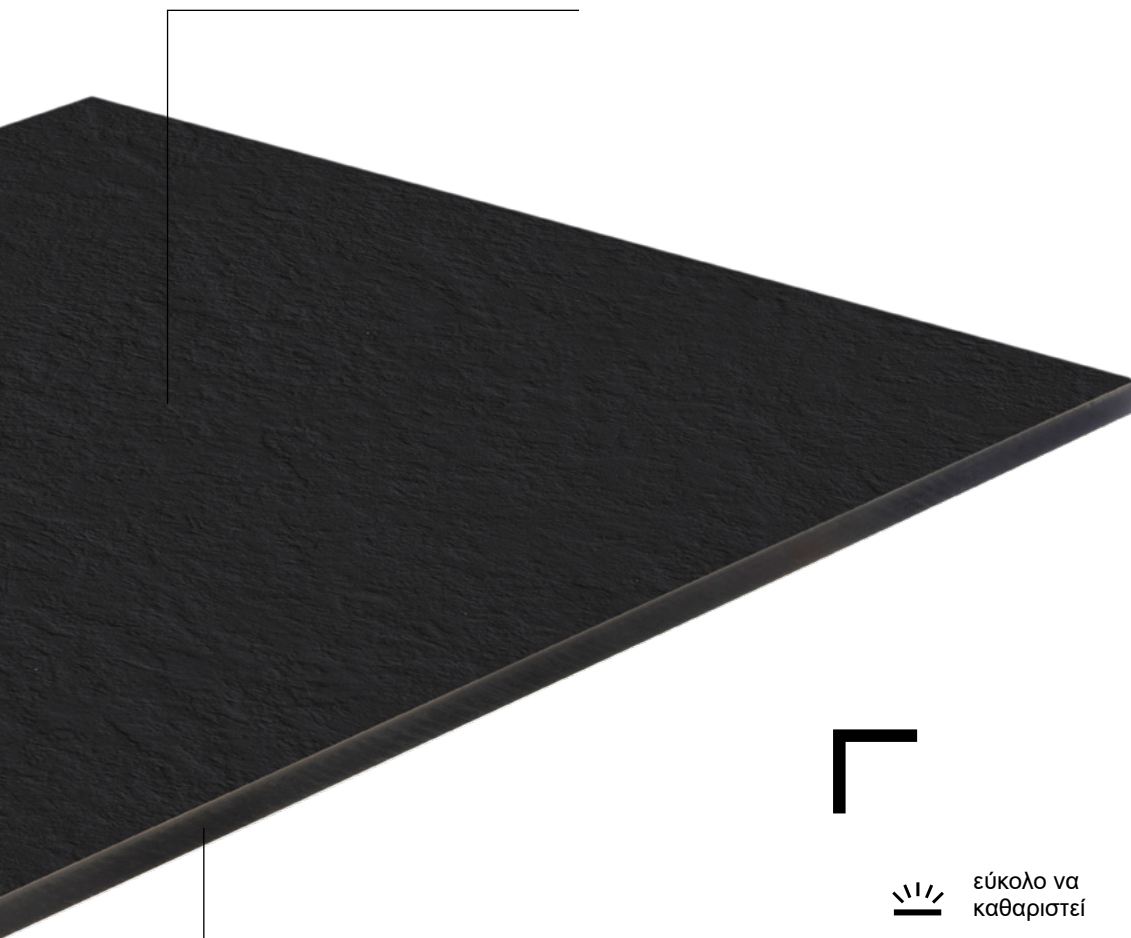

Design

Κατάλληλο ντεκόρ σε κάθε τύπο κουζίνας

Πάχος πάγκου

Κομψό Design των 12 mm σύμφωνα με τις τρέχουσες τάσεις

εύκολο να καθαριστεί

ανθεκτικό στις κρούσεις

ασφαλή για τρόφιμα

αντιθερμικό

ανθεκτικοί στις γρατσουνιές

με αντοχή στα διαλυτικά

ανθεκτικός

γρήγορη συναρμολόγηση