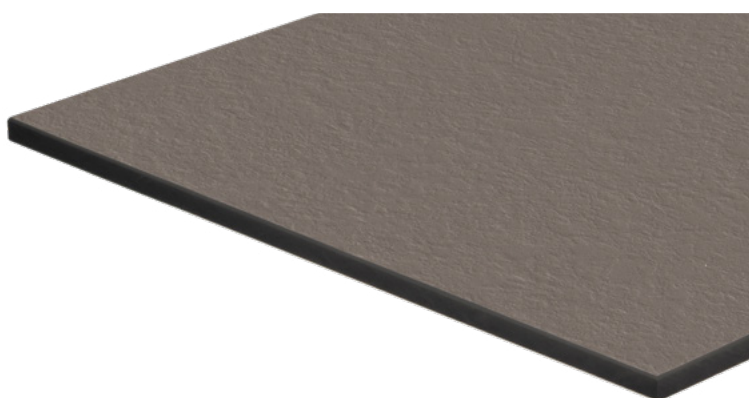

SAXUM (SX)

Η βαθιά διαμορφωμένη επιφάνεια δίνει στις κομψές πέτρες μια ιδιαίτερη αίσθηση αφής. Βελτιστοποιημένο για χρήση στο χώρο της κουζίνας, εντυπωσιάζει κάθε μέρα και περισσότερο με την ευκολία με την οποία συντηρείται. Το ματ φινίρισμα δεν επιτρέπει να φανούν δαχτυλιές.

0755
WARM GREY DARK