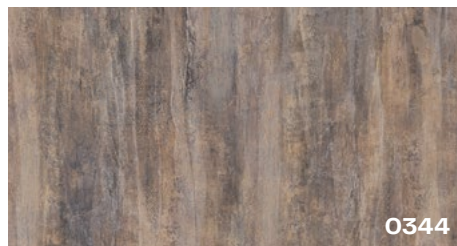

Oberfläche NN

Dekorart	Dekor Nr.	Dekorname	Oberfläche	Stärke (mm)	Format (mm) 4100 x 1300
M	0026	Prado Alugrau	NN	12,0	•
M	0027	Prado Achatgrau	NN	12,0	•
M	0344	Riverside	NN	12,0	•
M	0386	Blues	NN	12,0	•
M	0394	Moonwalk	NN	12,0	•
M	0406	Rockstar	NN	12,0	•
M	0421	Venus	NN	12,0	•
M	0426	Loft	NN	12,0	•
M	0427	Skyline	NN	12,0	•
M	0428	Cave	NN	12,0	•
M	0497	Stonehenge	NN	12,0	•
M	0793	Patina Zinn	NN	12,0	•
M	0794	Patina Bronze	NN	12,0	•

Dekorart

M = Material

Oberfläche

NN = Enduro

Lieferoptionen

• = in handelsüblichen Mengen an Lager
Fundermax Swiss

0026

0027

0344

0386

0394

0406

0421

0426

0427

0428

0497

0793

0794