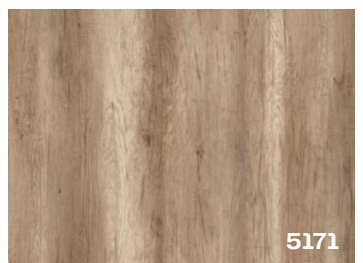

Dekorart

U = Colour
H = Nature
M = Material

Oberfläche

NT = NT

Lieferoptionen

• = in handelsüblichen Mengen an Lager
Fundermax Swiss

Oberfläche NY

Dekorart	Dekor Nr.	Dekorname	Oberfläche	Stärke (mm)	Format (mm) 4100 x 1300	Format (mm) 4100 x 1854
M	AU01	Authentic Mocca	NY	8,0	•	