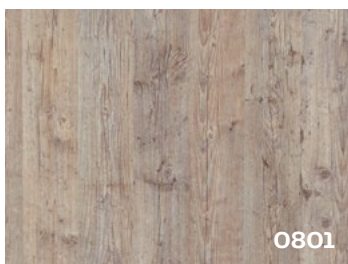

Dekorart

U = Colour
H = Nature
M = Material

Oberfläche

NT = NT

Lieferoptionen

• = in handelsüblichen Mengen an Lager
Fundermax Swiss

Oberfläche NY

Dekorart	Dekor Nr.	Dekorname	Oberfläche	Stärke (mm)	Format (mm) 4100 x 1300	Format (mm) 4100 x 1854
M	AU01	Authentic Mocca	NY	8,0	•	