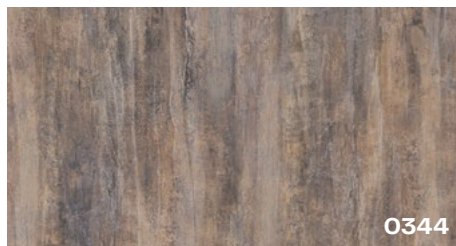

Surface NN

Gamme décor	Décors N°	Nom du décor	Surface	Épaisseurs (mm)	Format (mm) 4100 x 1300
M	0026	Prado Alugrau	NN	12,0	•
M	0027	Prado Achatgrau	NN	12,0	•
M	0344	Riverside	NN	12,0	•
M	0386	Blues	NN	12,0	•
M	0394	Moonwalk	NN	12,0	•
M	0406	Rockstar	NN	12,0	•
M	0421	Venus	NN	12,0	•
M	0426	Loft	NN	12,0	•
M	0427	Skyline	NN	12,0	•
M	0428	Cave	NN	12,0	•
M	0497	Stonehenge	NN	12,0	•
M	0793	Patina Tin	NN	12,0	•
M	0794	Patina Bronze	NN	12,0	•

Gamme décor

Surface

Options de livraison

M = Material

NN = Enduro

• = Stock Suisse dans des quantités courantes