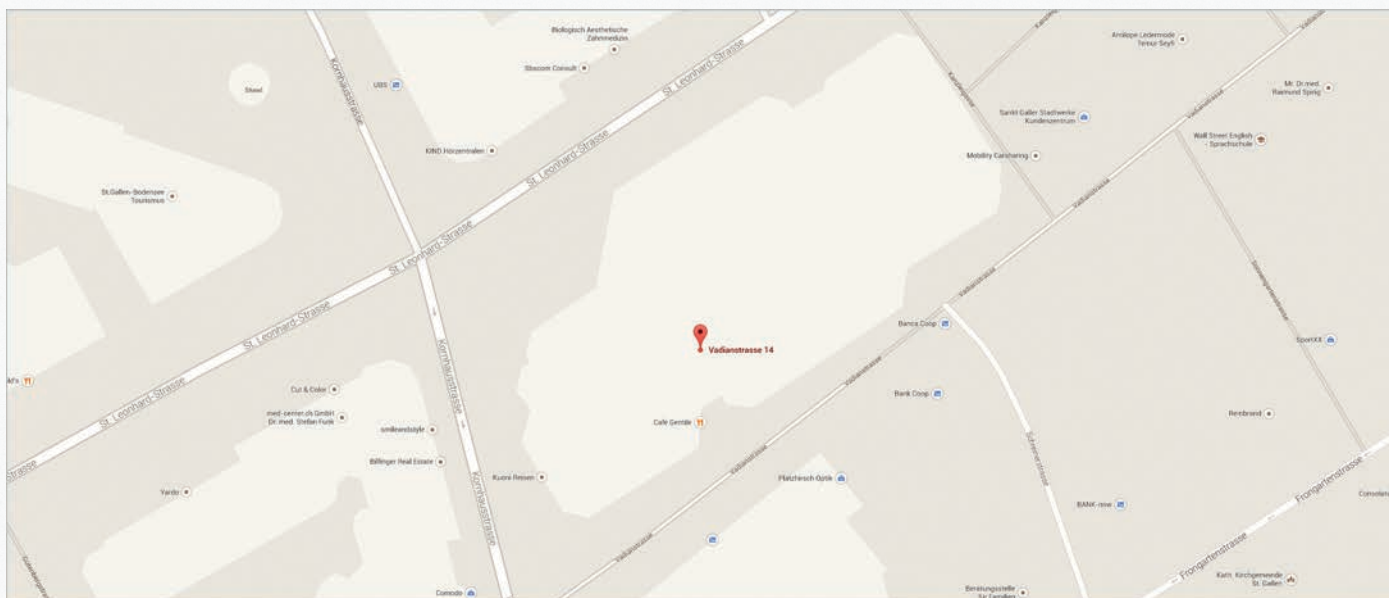

## Mit Auto

## Aus der Richtung von Zürich oder von St. Margrethen

- Nehmen Sie die Ausfahrt „St. Gallen / Kreuzbleiche“.
- Fahren Sie Richtung „St. Gallen Zentrum“.
- Gleich nach der Ausfahrt aus dem Rosenberg-Tunnel rechts abbiegen auf die St. Leonhard-Strasse.
- Der St. Leonhard-Strasse folgen bis zur Kornhausstrasse (Einfahrt Hauptbahnhof).
- Rechts abbiegen auf Kornhausstrasse.
- Ankunft bei Grand Café Gentile im gleichen Gebäude wie der Hauptsitz der St. Galler Kantonalbank.