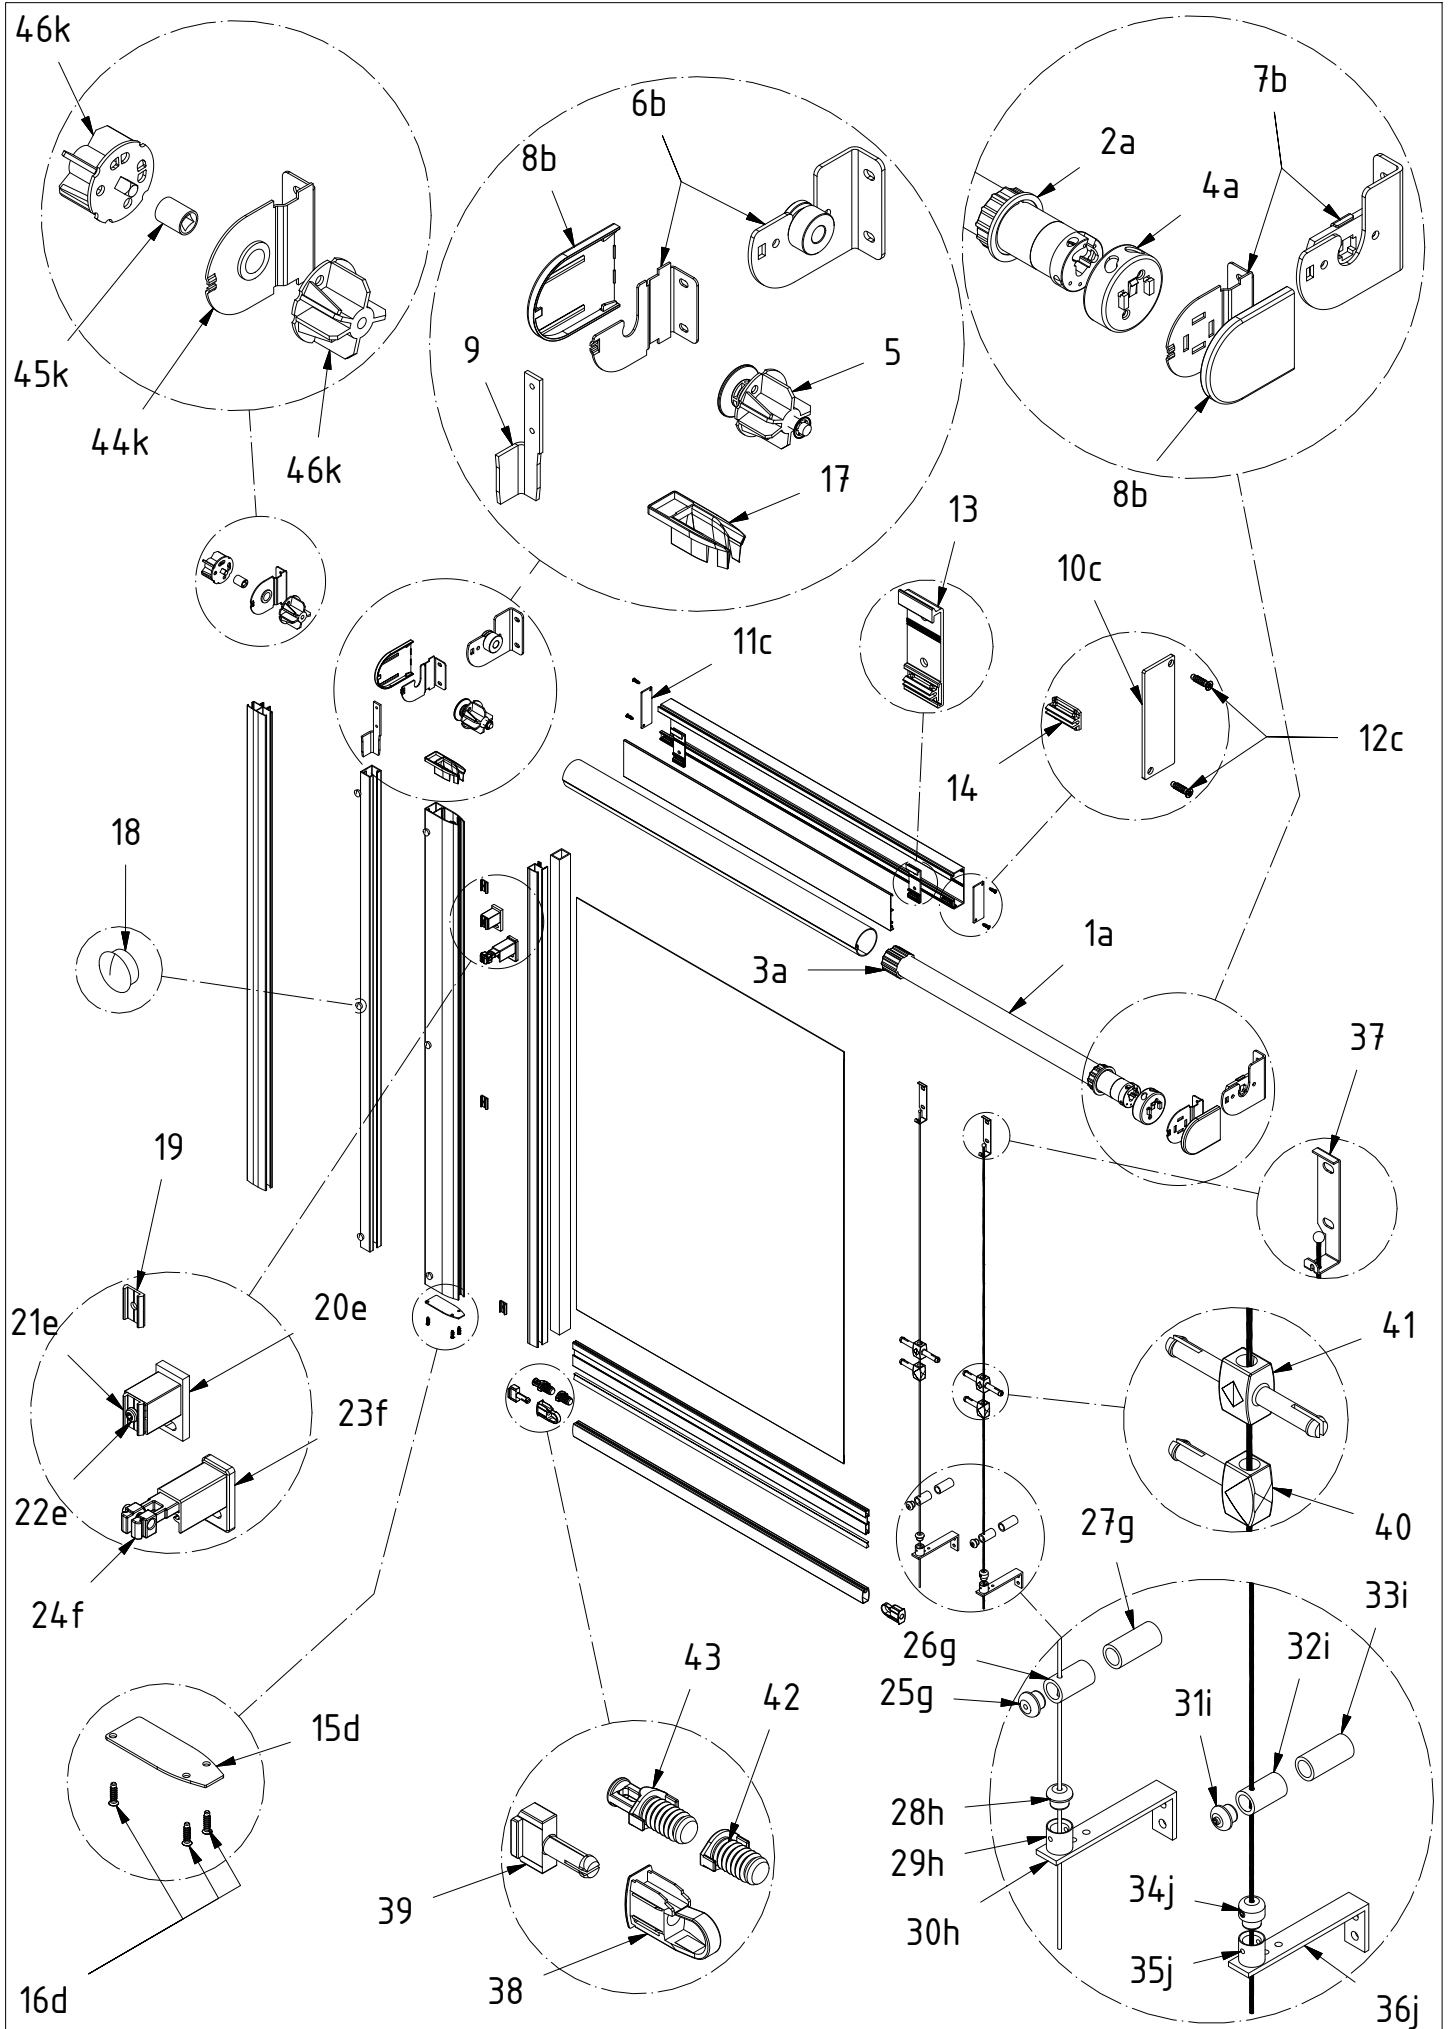

Soloroll II Box accionamiento manual con cadena

45	521161 7000	Pivote guía gris	2
	521161 7021	Pivote guía negro	2
	521161 9010	Pivote guía blanco	2
46	521162 7000	Pivote guía cable gris	2
	521162 7021	Pivote guía cable negro	2
	521162 9010	Pivote guía cable blanco	2
47	500943 0000	Testero barra de carga redonda sin guiado	2
48	500723 0000	Testero barra de carga redonda	2

* = Cantidad puede pedirse solamente a través de material ya confeccionado

a, b, c, d, e, f, g, h, i, j, k, l = Set