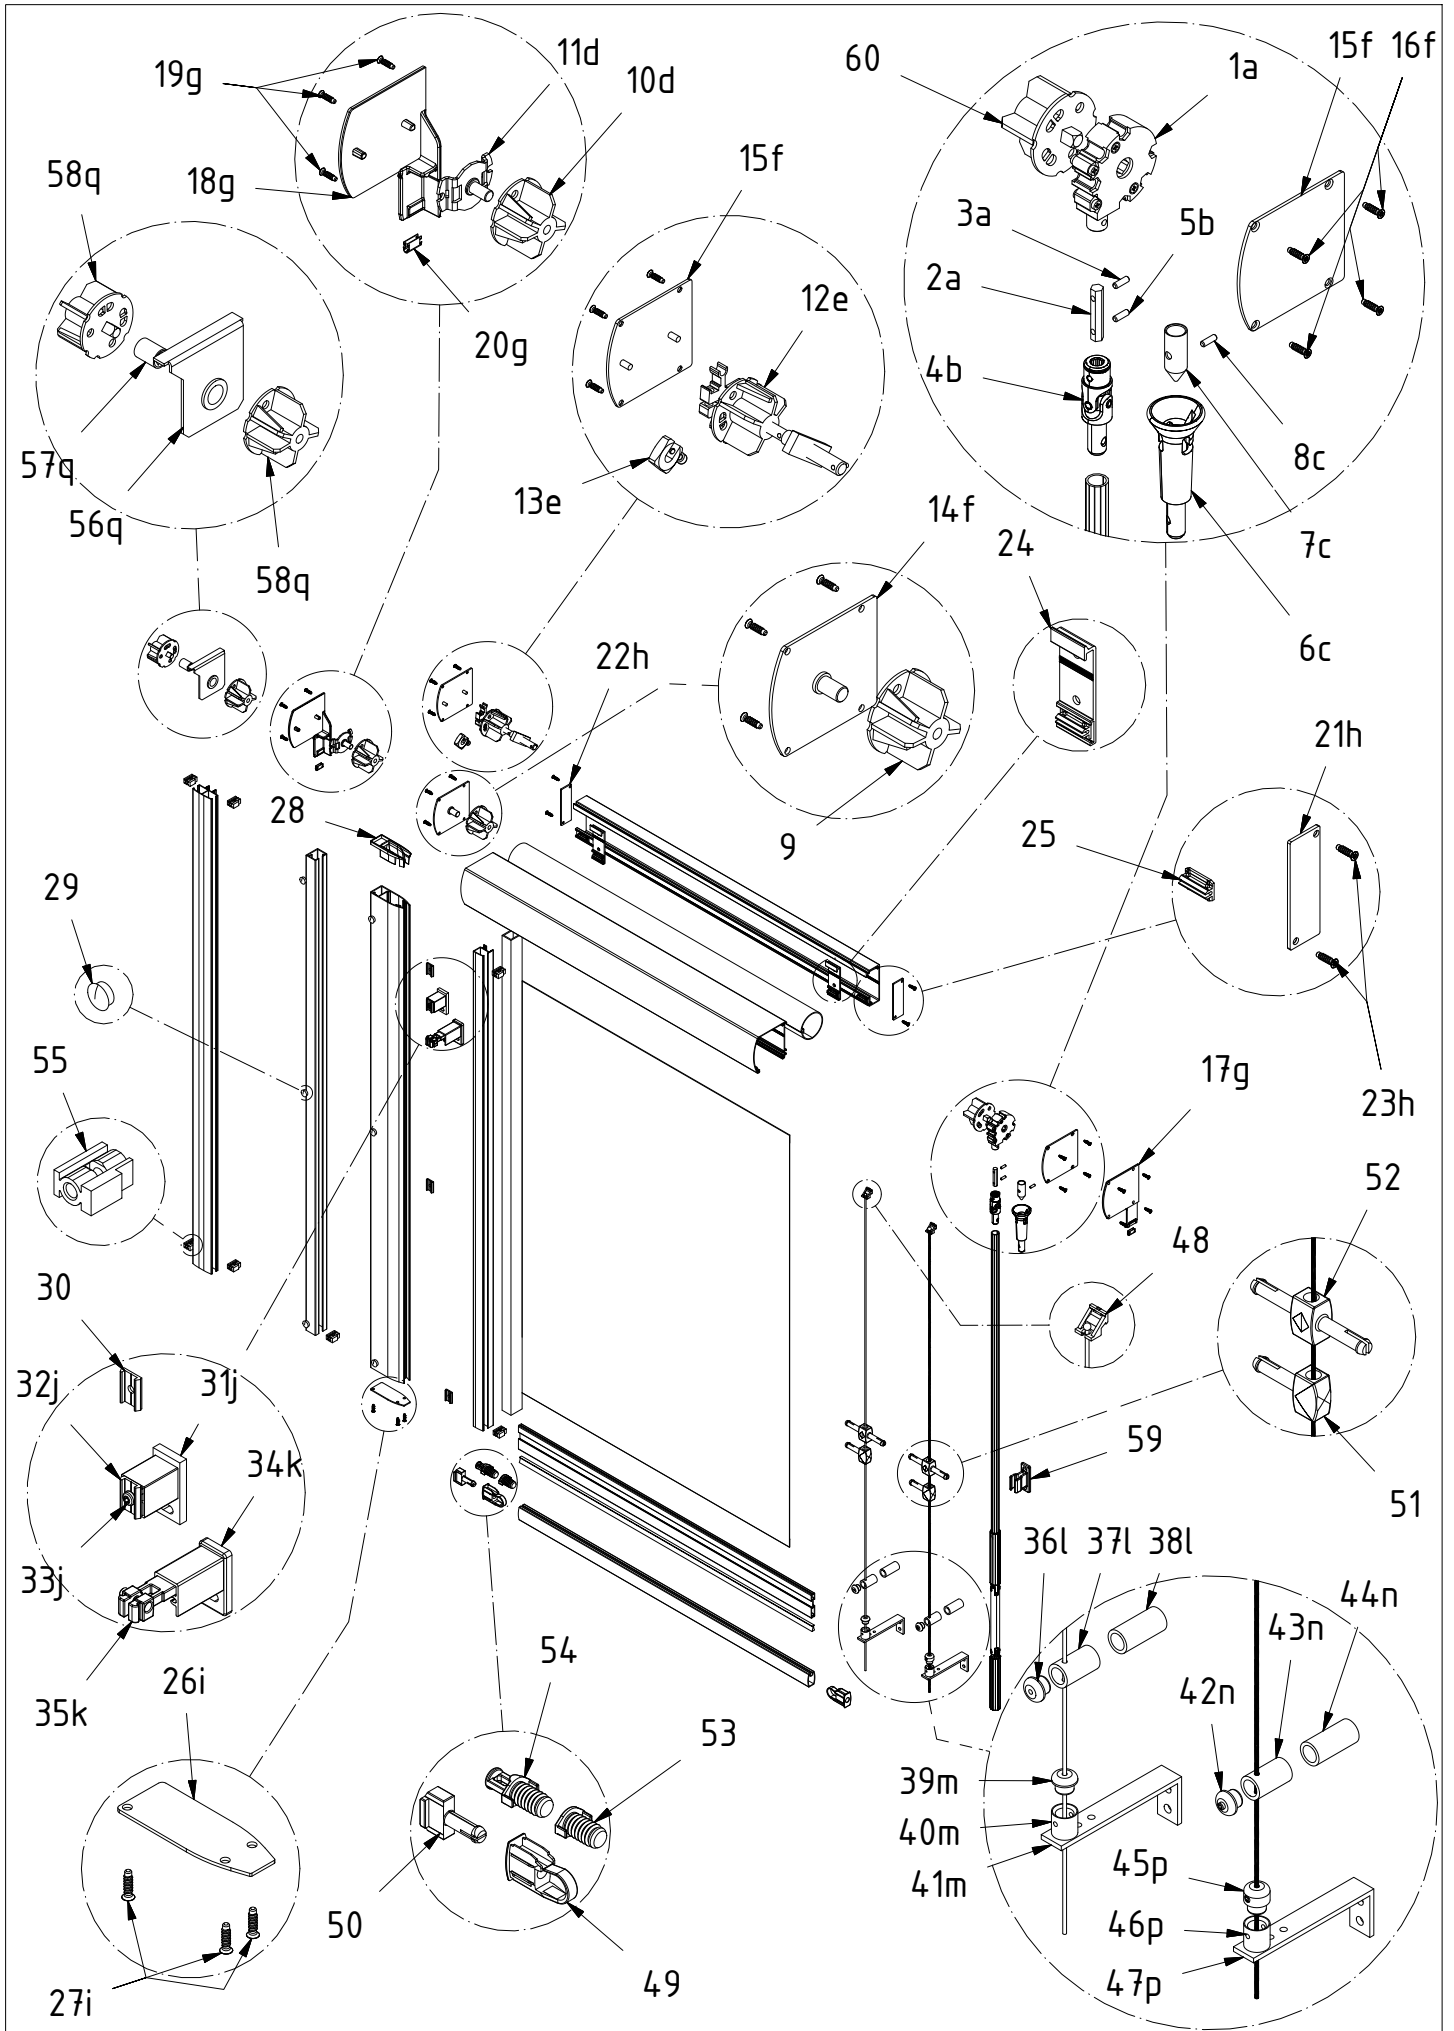

Soloroll II Box accionamiento eléctrico

44	500851 7000 500851 7021 500851 9010	Testero barra de carga 25 gris Testero barra de carga 25 negro Testero barra de carga 25 blanco	2 2 2
45	521161 7000 521161 7021 521161 9010	Pivote guía gris Pivote guía negro Pivote guía blanco	2 2 2
46	521162 7000 521162 7021 521162 9010	Pivote guía cable gris Pivote guía cable negro Pivote guía cable blanco	2 2 2
47	500809 7000 500809 7021 500809 9010	Pivote guía acoplamiento gris Pivote guía acoplamiento negro Pivote guía acoplamiento blanco	pc pc pc
48	500943 0000	Testero barra de carga redonda sin guiado	2
49	500723 0000	Testero barra de carga redonda	2
50n	541503 0000 541505 0000	Soporte de acoplamiento Box 70 Soporte de acoplamiento Box 90	pc pc
51n	510068 0320	Cuadradillo 7x18	pc
52n	510601 7045 510606 0000	Adaptador de eje Ø48 cuadradillo de 7 Adaptador de eje Ø60 cuadradillo de 7	2 2

* = Cantidad puede pedirse solamente a través de material ya confeccionado

a, b, c, d, e, f, g, h, i, j, k, l, m, n = Set