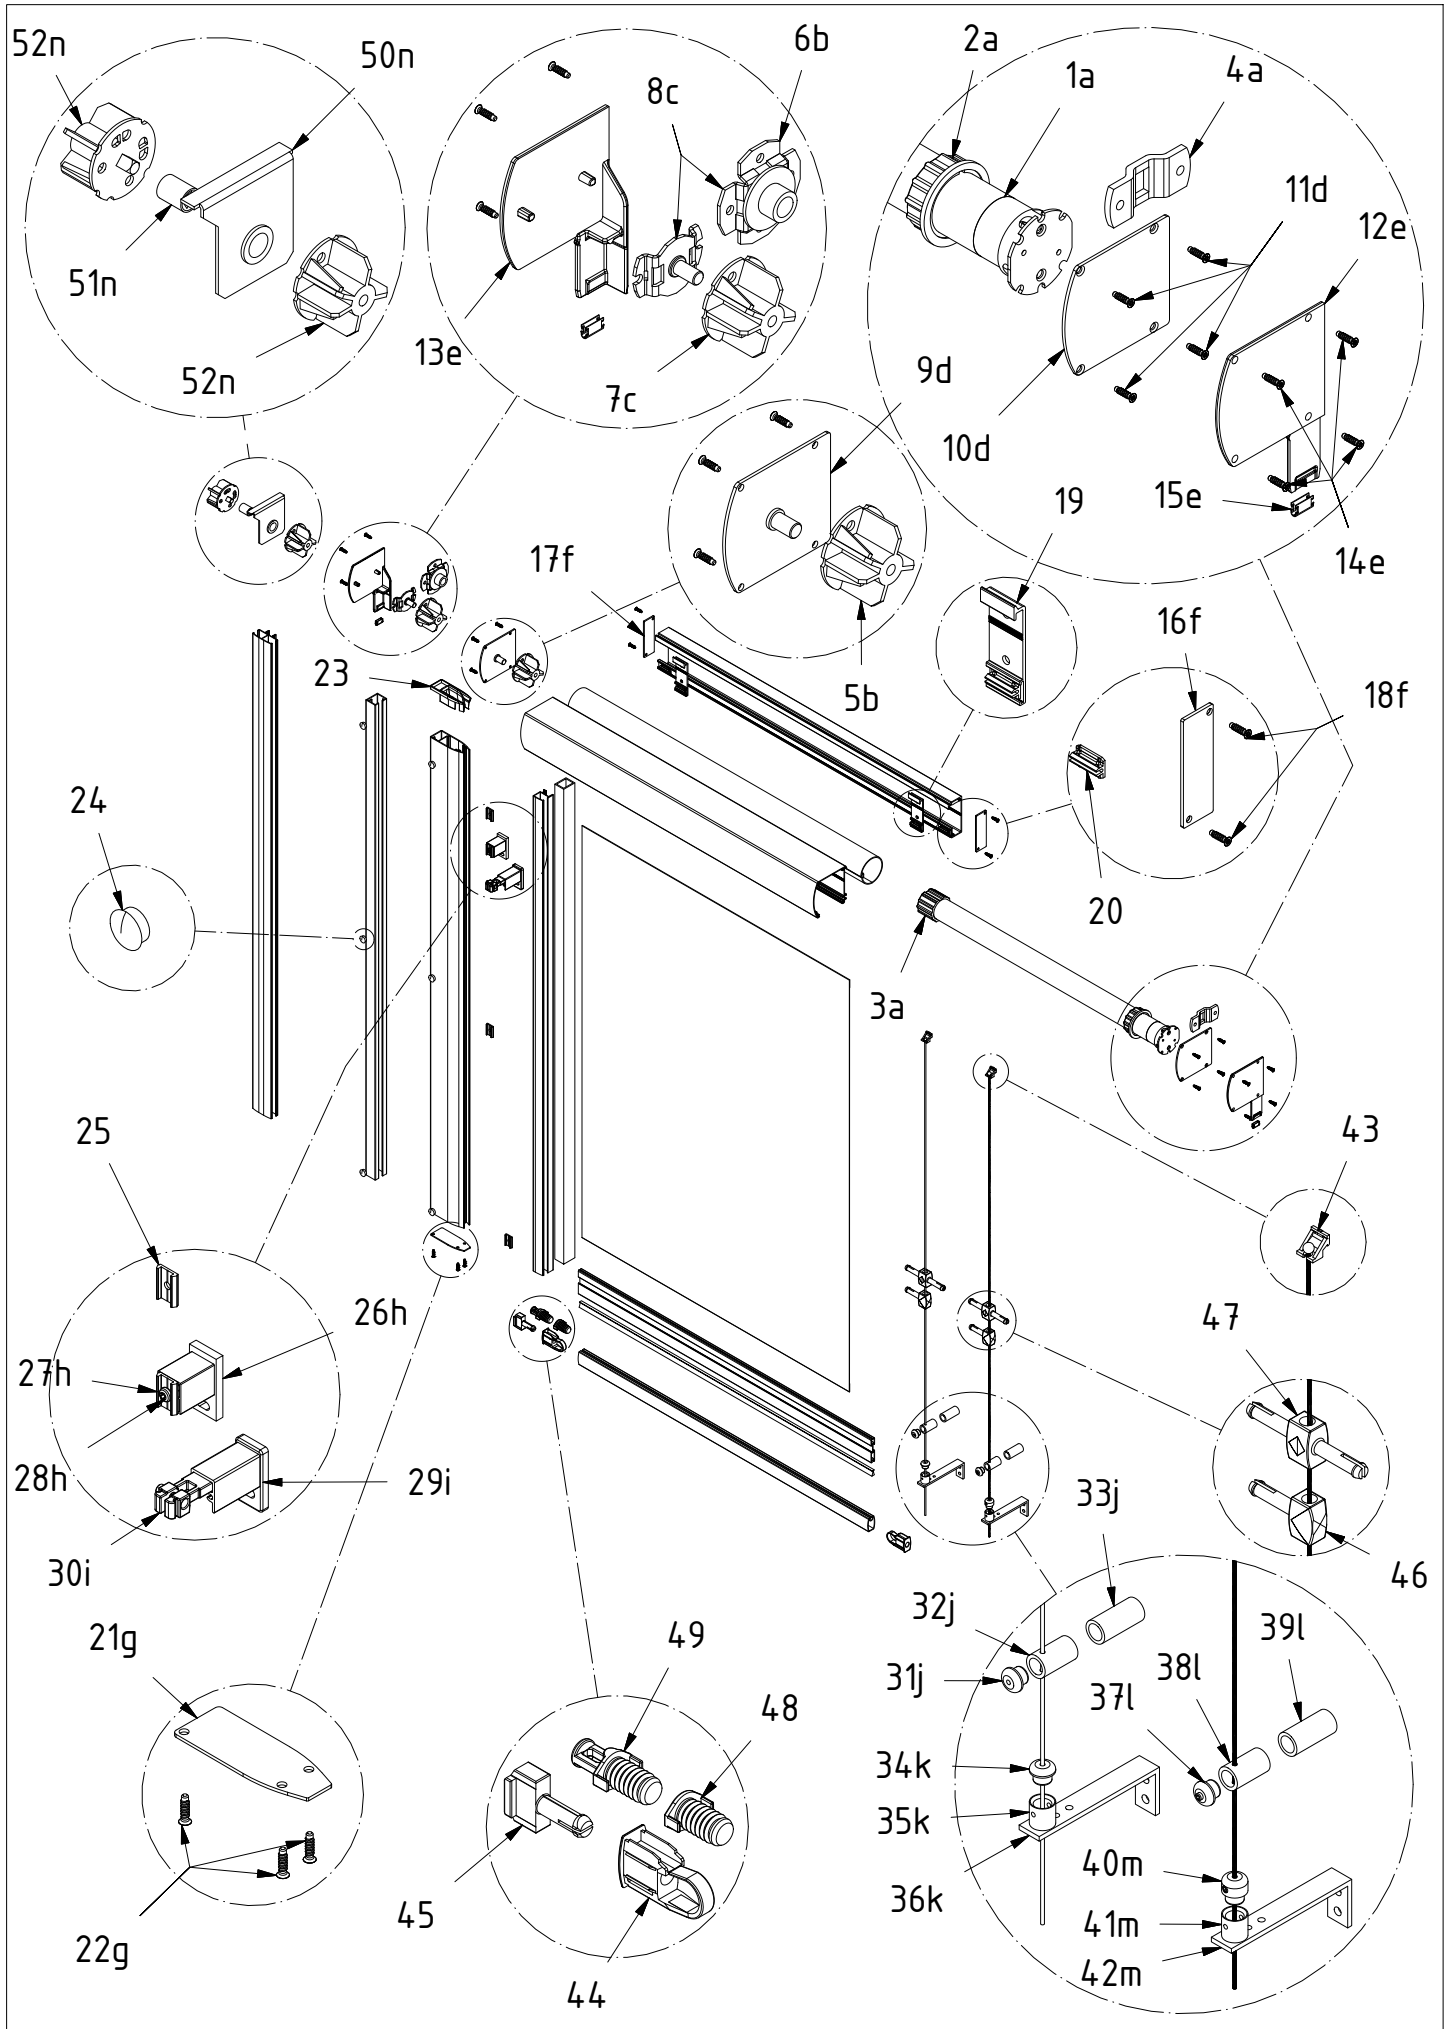

Service Components Catalogue

Soloroll® II

Soloroll II **Box elektrisch angetrieben**

Pos	Artikelnummer	Beschreibung	Menge
1a	660275 0000	Motor Somfy Sonesse 40 3/30 2.5 m	pc
	660277 0000	Motor Somfy Sonesse 40 3/30 RTS 2.5 m	pc
	660276 0000	Motor Somfy SONESSE 40 3/30 0.5m mit Hirschmann Stecker	pc
	660271 0000	Motor Somfy SONESSE 40 6/20 2.5m	pc
	660272 0000	Motor Somfy SONESSE 40 6/20 RTS 2.5m mit Hirschmann Stecker	pc
	660278 0000	Motor Somfy SONESSE 40 6/20 0.5m mit Hirschmann Stecker	pc
	660306 0000	Motor Somfy SCREEN UP 4,5/30 KABEL 2.5m	pc
	660307 0000	Motor Somfy SCREEN UP 4,5/30 KABEL 0.5m mit Hirschmann Stecker	pc
	660190 0000	Motor Somfy Aries 4/14 kurzes Kabel 2.5m	pc
	660246 0000	Motor Elero Varieco M 12/23 + Kabel 3m	pc
	660249 0000	Motor Elero VARIECO M 12/23 + Kabel 0.4m mit Hirschmann Stecker	pc
	660259 0000	Motor Elero VARIECO M 12/23 - 868 + Kabel 3m	pc
	660258 0000	Motor Elero VARIECO M 12/23 - 868 + Kabel 0.4m mit Hirschmann Stecker	pc
	660318 0000	Motor Simu T3.5 3 Nm/30 Kabel 2.5 m	pc
	660319 0000	Motor Simu T3.5 3 Nm/30 Kabel 0.5m schwarz mit Hirschmann Stecker	pc
	660320 0000	Motor Simu T3.5 6 Nm/16 Kabel 2.5m	pc
	660321 0000	Motor Simu T3.5 6 Nm/16 Kabel 0.5m mit Hirschmann Stecker	pc
	660322 0000	Motor Simu T3.5 Hz 3/30 Kabel 2.5m	pc
	660323 0000	Motor Simu T3.5 Hz 3/30 Kabel 0.5m mit Hirschmann Stecker	pc
	660324 0000	Motor Simu T3.5 Hz 9/16 Kabel 2.5m	pc
660325 0000	Motor Simu T3.5 Hz 9/16 Kabel 0.5m mit Hirschmann Stecker	pc	
2a	620168 0000	Achskrone Walze Ø60	pc
	620135 0000	Kit Achsrad und Achskrone Walze Ø78	pc
3a	620167 0000	Achsrad für Walze Ø60	pc
4a	690930 0320	Lagerplatte für Motor Elero	pc
5b	510613 7045	Walzenmuffe Ø48	pc
	510612 7045	Walzenmuffe Ø60	pc
	510774 0000	Walzenmuffe Zapfen Ø78	pc
6c	541514 0000	Platte COM Walze Ø78	pc
7c	510613 7045	Walzenmuffe Ø48	pc
	510612 7045	Walzenmuffe Ø60	pc
8c	541536 0000	Bande COM FIX	pc
	541514 0000	Platte COM Walze Ø78	pc
9d	541481 0000*	Box-Abschluss Box 70 roh Gegenseite Antrieb ohne Endanschlag	pc
	541485 0000*	Box-Abschluss Box 90 roh Gegenseite Antrieb ohne Endanschlag	pc
	541487 0000*	Box-Abschluss Box 105 roh	pc
10d	541479 0000*	Box-Abschluss Box 70 roh	pc
	541483 0000*	Box-Abschluss Box 90 roh	pc
	541487 0000*	Box-Abschluss Box 105 roh	pc
11d	652005 0000	Linsen-Bohrschraube - 3.5x13 T10	8
12e	541509 0000*	Box-Abschluss Box 70 FIX rechts	pc
	541511 0000*	Box-Abschluss Box 90 FIX rechts	pc
13e	541508 0000*	Box-Abschluss Box 70 FIX links	pc
	541510 0000*	Box-Abschluss Box 90 FIX links	pc
14e	652005 0000	Linsen-Bohrschraube - 3.5x13 T10	6