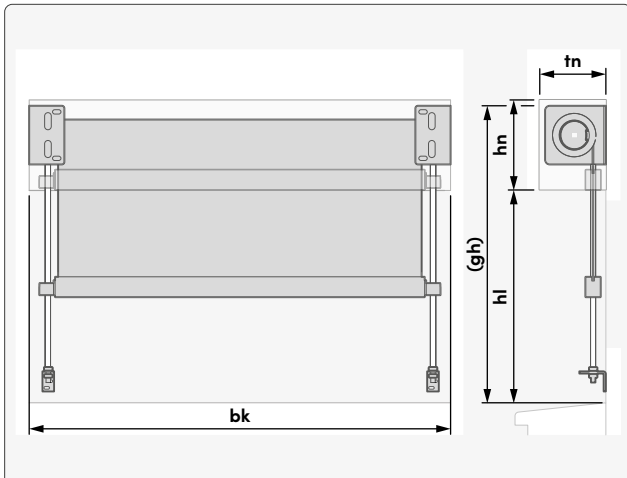

¹ Standard Griesser Motor: 10 Nm ² bk > 4000 → gh max. 2500 ³ Connected systems

Crank drive

Fabric collection	Soloscreen® IV 85						Soloscreen® IV 115 / Soft					
	Width (bk)		Height (gh)		Surface (s)	Surface ³ (s)	Width (bk)		Height (gh)		Surface (s)	Surface ³ (s)
	min.	max.	min.	max.	max.	max.	min.	max.	min.	max. ²	max.	max.
Acryl, r-PET	400	3000	400	2500	5.5	-	400	4000	400	4000	10	-
Twilight 297 Pearl	400	3000	400	2500	5.5	-	400	4000	400	4000	10	-
Sattler 314, 315, 320	400	3000	400	2500	5.5	-	400	4000	400	4000	10	-
Satiné 5501	400	2800	400	3000	7	-	400	4000	400	4000	10	-
Satiné 5500	400	3000	400	3000	6.6	-	400	4000	400	4000	10	-
Soltis 86, 88, 92	400	2800	400	3000	8.4	-	400	4000	400	4000	10	-
Soltis B92	400	3000	400	3000	8.4	-	400	3500	400	4000	10	-
Satiné 21154	400	2800	400	2400	6.5	-	400	3500	400	3800	10	-
Soltis Veozip	400	2800	400	3000	6	-	400	3500	400	4000	10	-

² bk > 4000 → gh max. 2500 ³ Connected systems

Dimensions

Intro

Niche dimensions

	Intro 85	Intro 115
Minimum niche depth (tn)	100	130
Minimum niche height (hn)	120	170

Box

Box dimensions

	Box 85	Box 115
Box depth (Bt)	85	115
Package height (P)	116	156

Soft

Niche dimensions

	Soft
Minimum niche depth (tn)	130
Minimum niche height (hn)	170

Product variants

Installation situation

	Intro		Box (square)		Box (Design)		Soft
Type	85	115	85	115	85	115	
Mounting location							
in lintel niche	■	■	-	-	-	-	■
under lintel	-	-	■	■	■	■	■
on facade	-	-	■	■	■	■	-