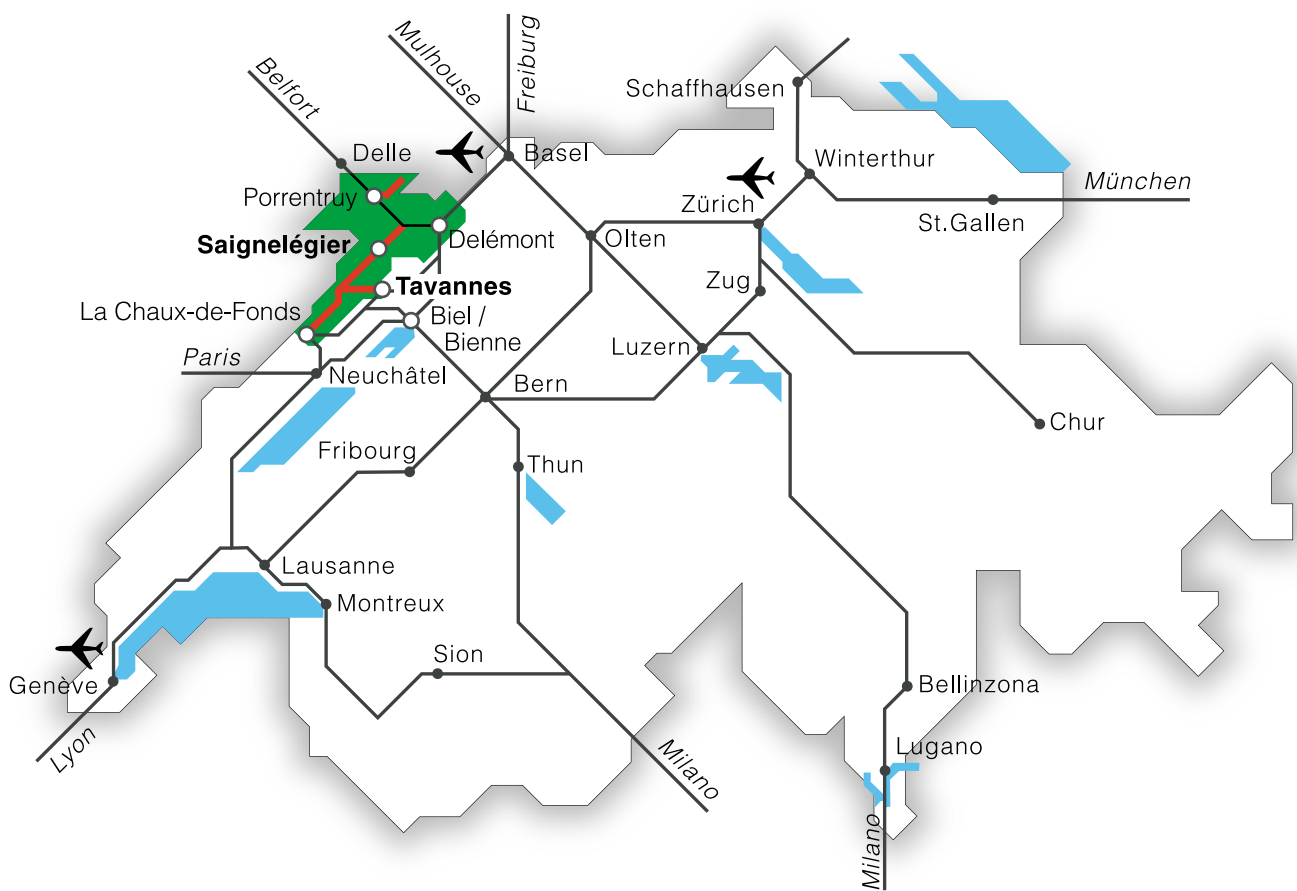

Descente à trottinette

Attaque du train à vapeur

Train de St-Nicolas

Location de raquettes

Et bien plus encore...

www.les-cj.ch

Direction

Rue du Général-Voirol 1
 CH-2710 Tavannes
 Tél.: +41 32 482 64 50
 information@les-cj.ch