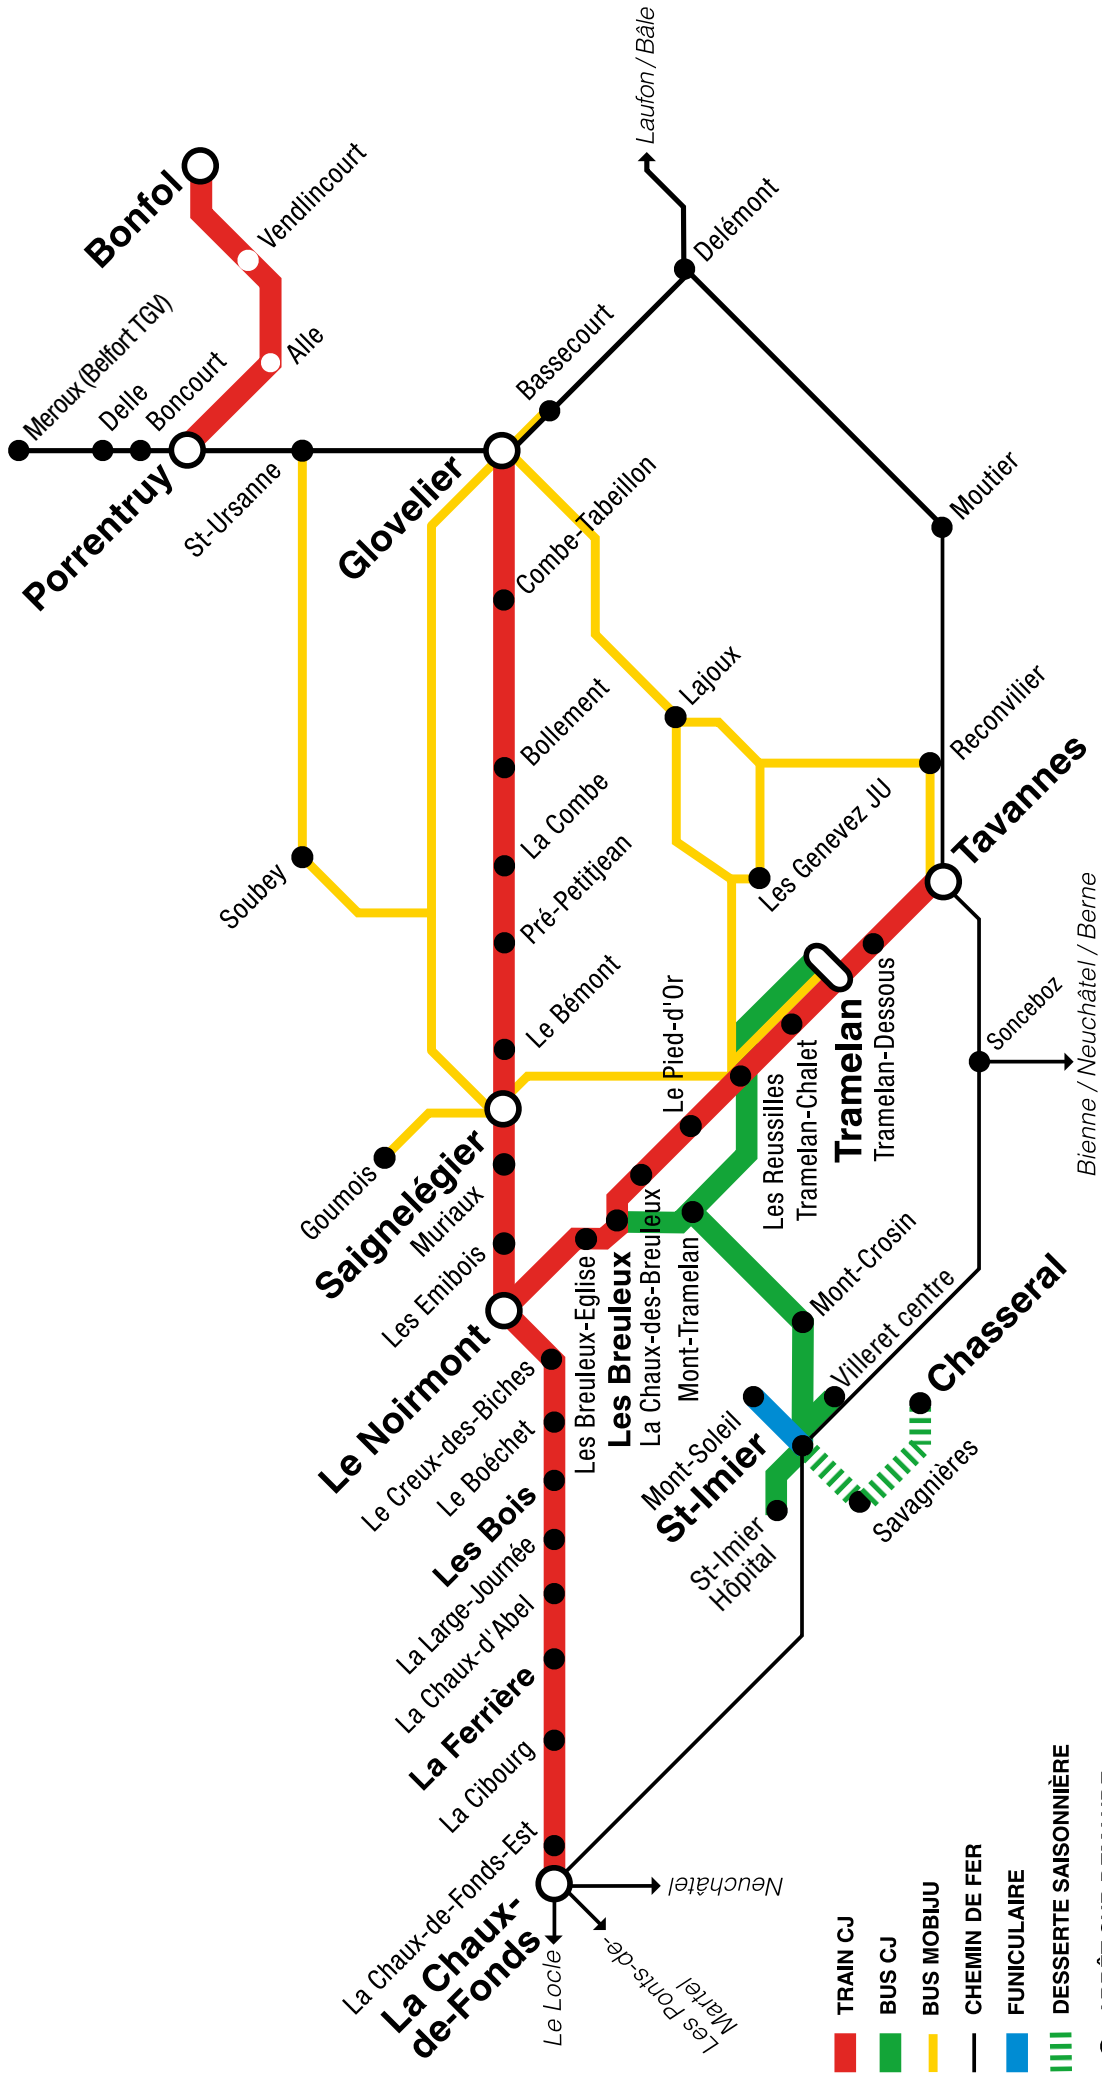

Horaires régional Regionalfahrplan

2025

15.12.2024 – 13.12.2025

Notre réseau

236 La Chaux-de-Fonds - Le Noirmont - Saignelégier - Glovelier 𠄎 𠄎

→	R36 213	R36 215	R36 217	R36 219	R36 221	R36 223	R36 225	R36 231	R36 237	R36 239	R36 245
Tavannes											
Neuchâtel dép.		05 29 ^A		06 29 ^X	07 00 ^A	07 29	08 29	09 29	10 29		11 29
La Chaux-de-Fonds arr.		05 57 ^A		06 57 ^X	07 27 ^A	07 57	08 57	09 57	10 57		11 57
Biel/Bienne dép.					06 47 ^A						
La Chaux-de-Fonds arr.					07 28 ^A						
Le Locle dép.		05 50 ^A		06 50 ^X	07 20 ^A	07 50	08 50	09 50	10 50		11 50
La Chaux-de-Fonds arr.		05 59 ^A		06 59 ^X	07 29 ^A	07 59	08 59	09 59	10 59		11 59
† 3' La Chaux-de-Fonds		● 06 02 ^A		● 07 02 ^X	● 07 32 ^A	● 08 02	● 09 02	● 10 02	● 11 02		● 12 02
La Chaux-de-Fonds-Est		⊗ 06 04		⊗ 07 04	⊗ 07 34	⊗ 08 04	⊗ 09 04	⊗ 10 04	⊗ 11 04		⊗ 12 04
† 1' La Cibourg		⊗ 06 09		⊗ 07 09	⊗ 07 40	⊗ 08 09	⊗ 09 09	⊗ 10 09	⊗ 11 09		⊗ 12 09
La Ferrière		⊗ 06 13		⊗ 07 13	⊗ 07 46	⊗ 08 13	⊗ 09 13	⊗ 10 13	⊗ 11 13		⊗ 12 13
La Chaux-d'Abel		⊗ 06 14		⊗ 07 14	⊗ 07 47	⊗ 08 14	⊗ 09 14	⊗ 10 14	⊗ 11 14		⊗ 12 14
La Large-Journée		⊗ 06 15		⊗ 07 15	⊗ 07 48	⊗ 08 15	⊗ 09 15	⊗ 10 15	⊗ 11 15		⊗ 12 15
Les Bois		⊗ 06 18		⊗ 07 18	⊗ 07 51	⊗ 08 18	⊗ 09 18	⊗ 10 18	⊗ 11 18	⊗ 12 12 ¹⁰	⊗ 12 18
Le Boéchet		⊗ 06 20		⊗ 07 20	⊗ 07 53	⊗ 08 20	⊗ 09 20	⊗ 10 20	⊗ 11 20	⊗ 12 14	⊗ 12 20
Le Creux-des-Biches		⊗ 06 22		⊗ 07 22	⊗ 07 55	⊗ 08 22	⊗ 09 22	⊗ 10 22	⊗ 11 22	⊗ 12 16	⊗ 12 22
† 1' Le Noirmont		● 06 27 ^A		● 07 27 ^X	● 07 59 ^A	● 08 27	● 09 27	● 10 27	● 11 27	● 12 19 ¹⁰	● 12 27
Le Noirmont dép.		06 30 ^A		07 30 ^X		08 30	09 30	10 30	11 30	12 30 ¹⁰	12 30
Les Breuleux arr.		06 37 ^A		07 37 ^X		08 37	09 37	10 37	11 37	12 37 ¹⁰	12 37
Le Noirmont dép.		06 30 ^A		07 30 ^X		08 30	09 30	10 30	11 30	12 30 ¹⁰	12 30
Tavannes arr.		07 07 ^A		08 07 ^X		09 07	10 07	11 07	12 07	13 07 ¹⁰	13 07
Tavannes dép.		05 47 ^A	● 06 11 ^A	06 47 ^X		07 47	08 47	09 47	10 47	11 47 ¹⁰	11 47
Le Noirmont arr.		06 22 ^A	● 06 52 ^A	07 24 ^X		08 24	09 24	10 24	11 24	12 24 ¹⁰	12 24
Les Breuleux dép.		06 11 ^A	● 06 43 ^A	07 15 ^X		08 15	09 15	10 15	11 15	12 15 ¹⁰	12 15
Le Noirmont arr.		06 22 ^A	● 06 52 ^A	07 24 ^X		08 24	09 24	10 24	11 24	12 24 ¹⁰	12 24
† 1' Le Noirmont	● 06 09 ^A	● 06 34 ^A	● 06 54 ^A	● 07 29 ^X	● 07 59 ^A	● 08 29	● 09 29	● 10 29	● 11 29	● 12 26 ¹⁰	● 12 29
Les Emibois	⊗ 06 11	⊗ 06 36	⊗ 06 56	⊗ 07 31	⊗ 08 01	⊗ 08 31	⊗ 09 31	⊗ 10 31	⊗ 11 31	⊗ 12 28	⊗ 12 31
Muriaux	⊗ 06 12	⊗ 06 37	⊗ 06 57	⊗ 07 32	⊗ 08 02	⊗ 08 32	⊗ 09 32	⊗ 10 32	⊗ 11 32	⊗ 12 29	⊗ 12 32
Saignelégier	● 06 15	● 06 41	● 07 01 ^A	● 07 36 ^X	● 08 06 ^A	● 08 36	● 09 36	● 10 36	● 11 36	● 12 32 ¹⁰	● 12 36
Saignelégier	● 06 20	● 06 50		● 07 46		● 08 46	● 09 46	● 10 46	● 11 46		● 12 46
Le Bémont JU	⊗ 06 21	⊗ 06 51		⊗ 07 47		⊗ 08 47	⊗ 09 47	⊗ 10 47	⊗ 11 47		⊗ 12 47
Pré-Petitjean	⊗ 06 25	⊗ 06 55		⊗ 07 51		⊗ 08 51	⊗ 09 51	⊗ 10 51	⊗ 11 51		⊗ 12 51
La Combe	⊗ 06 28	⊗ 06 58		⊗ 07 54		⊗ 08 54	⊗ 09 54	⊗ 10 54	⊗ 11 54		⊗ 12 54
Bollement	⊗ 06 32	⊗ 07 01		⊗ 07 58		⊗ 08 58	⊗ 09 58	⊗ 10 58	⊗ 11 58		⊗ 12 58
Combe-Tabellon	● 06 42	● 07 11		● 08 08		● 09 08	● 10 08	● 11 08	● 12 08		● 13 08
Glovelier	● 06 52 ^A	● 07 21 ^A		● 08 18		● 09 18	● 10 18	● 11 18	● 12 18		● 13 18
Glovelier dép.	07 03 ^A	07 33 ^A		08 33		09 33	10 33	11 33	12 33		13 33
Porrentruy arr.	07 20 ^A	07 50 ^A		08 50		09 50	10 50	11 50	12 50		13 50
Glovelier dép.	06 55 ^A	07 25 ^A		08 25		09 25	10 25	11 25	12 25		13 25
Delémont arr.	07 09 ^A	07 39 ^A		08 39		09 39	10 39	11 39	12 39		13 39