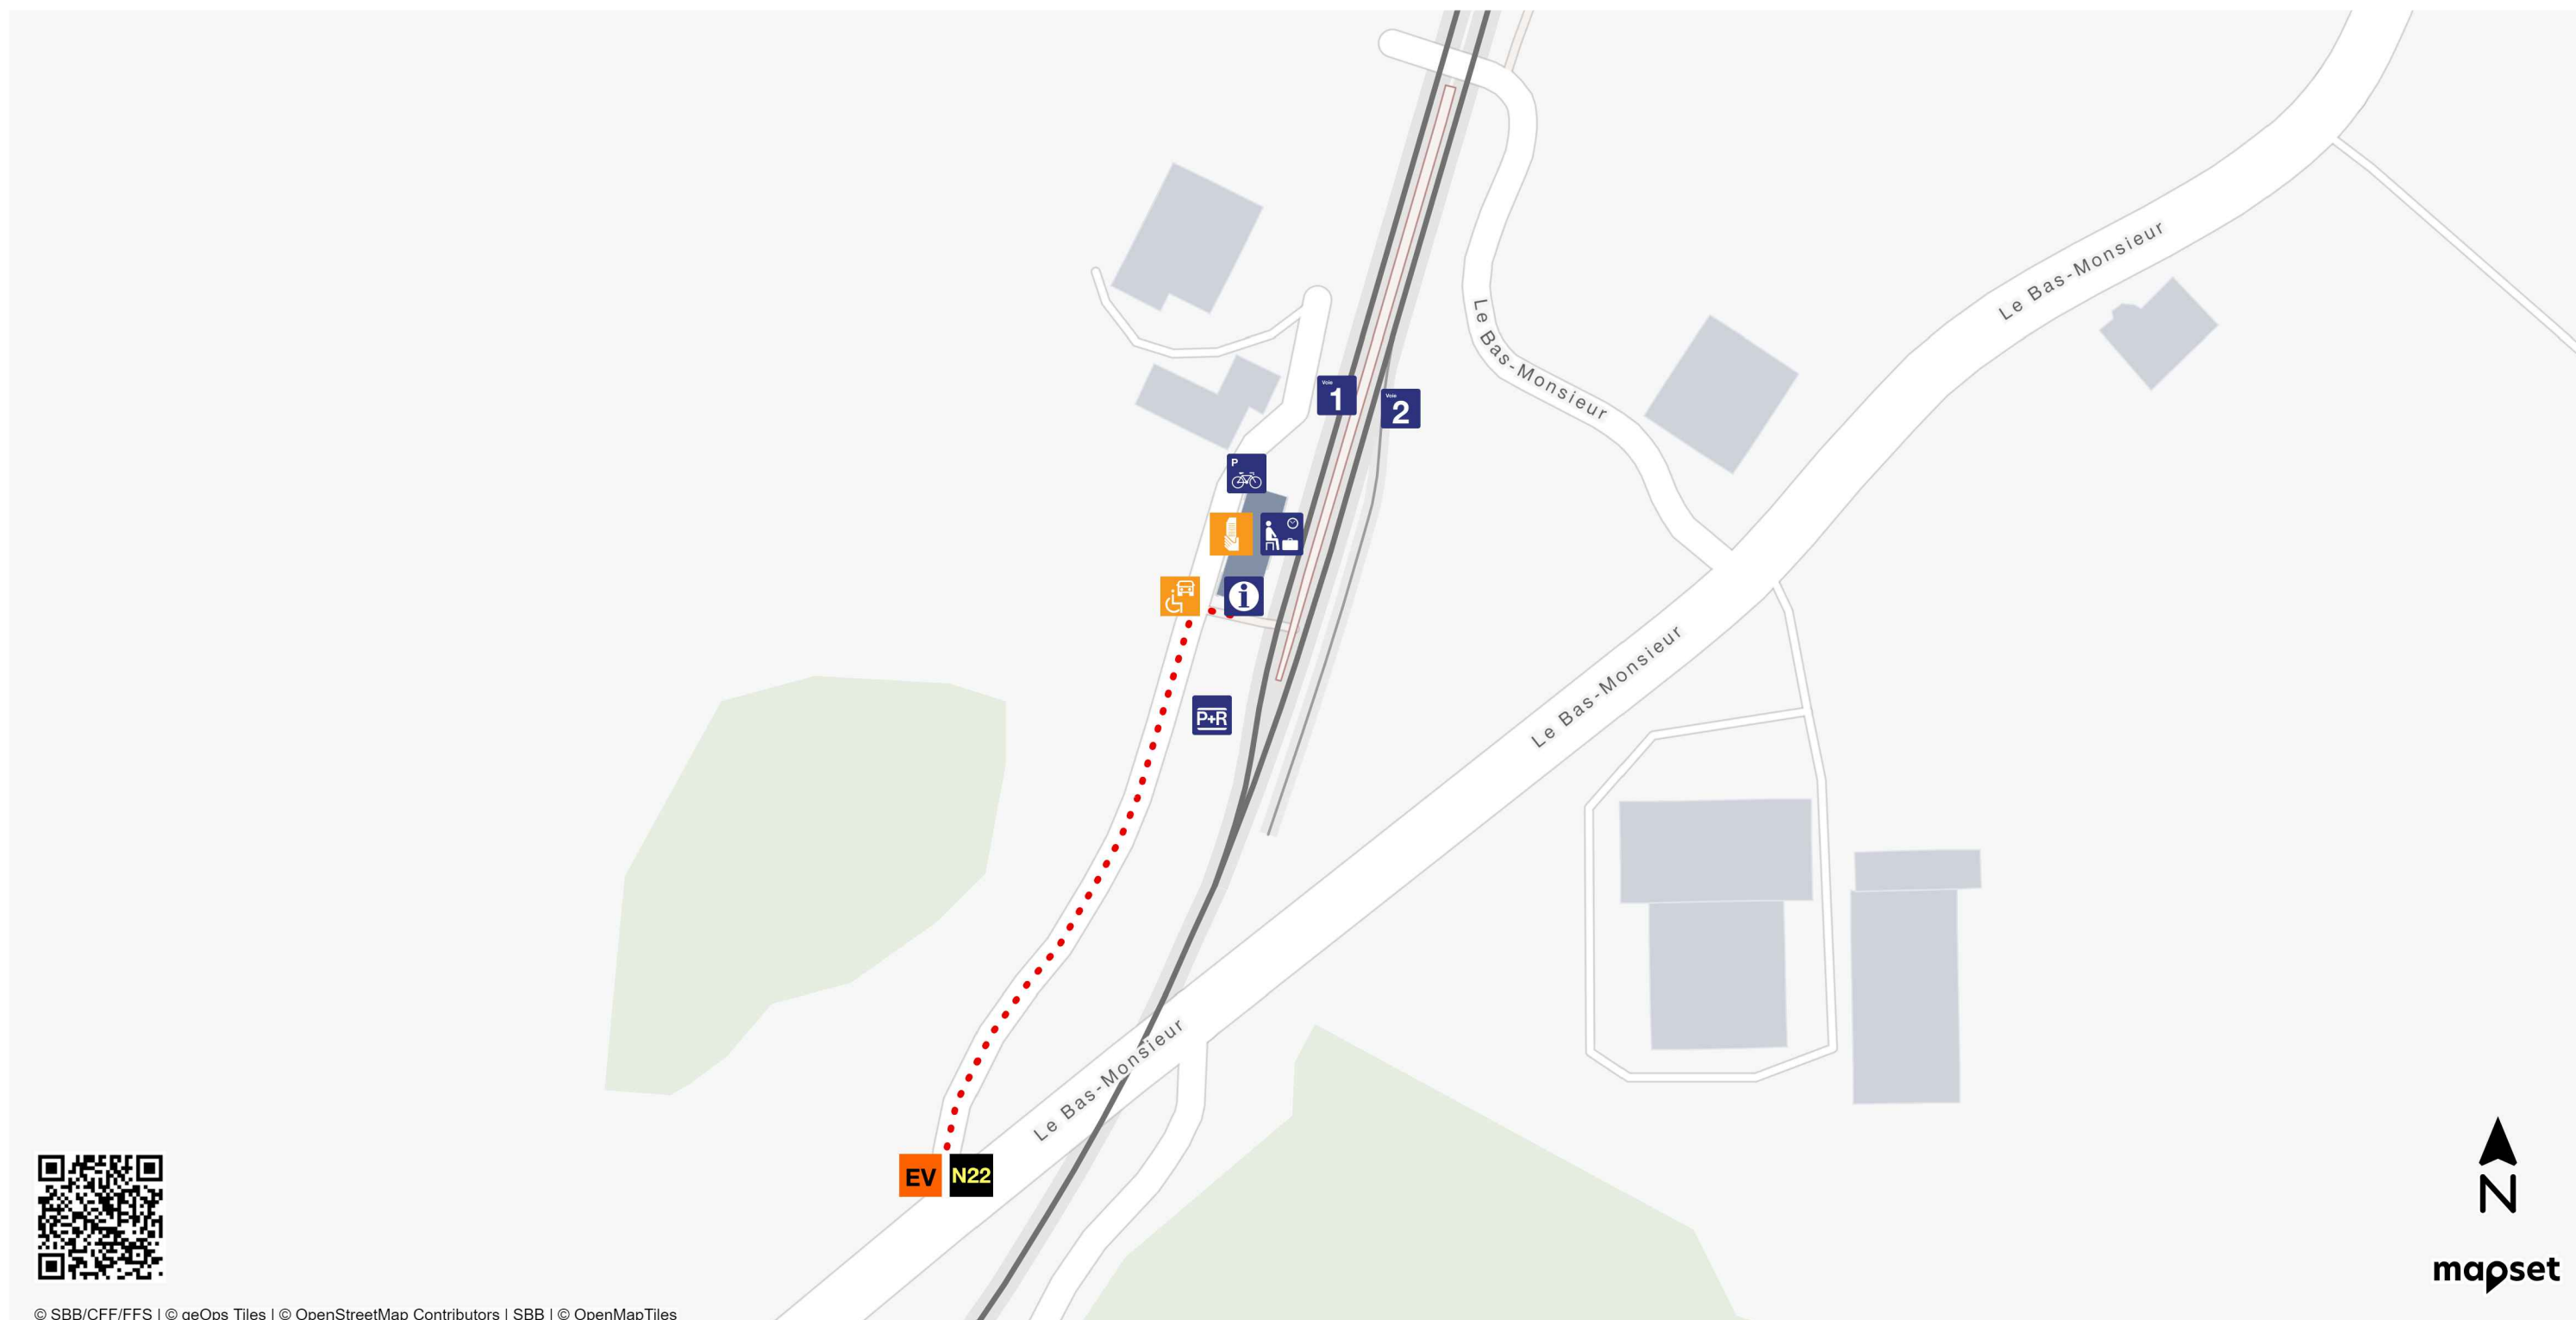

# Gare de La Cibourg

## Situation

Pas de transport possible

Transports publics

**EV** Bus de substitution à 130 m

**N22** Saignelégier - La Chaux de Fonds

© SBB/CFF/FFS | © geOps Tiles | © OpenStreetMap Contributors | SBB | © OpenMapTiles