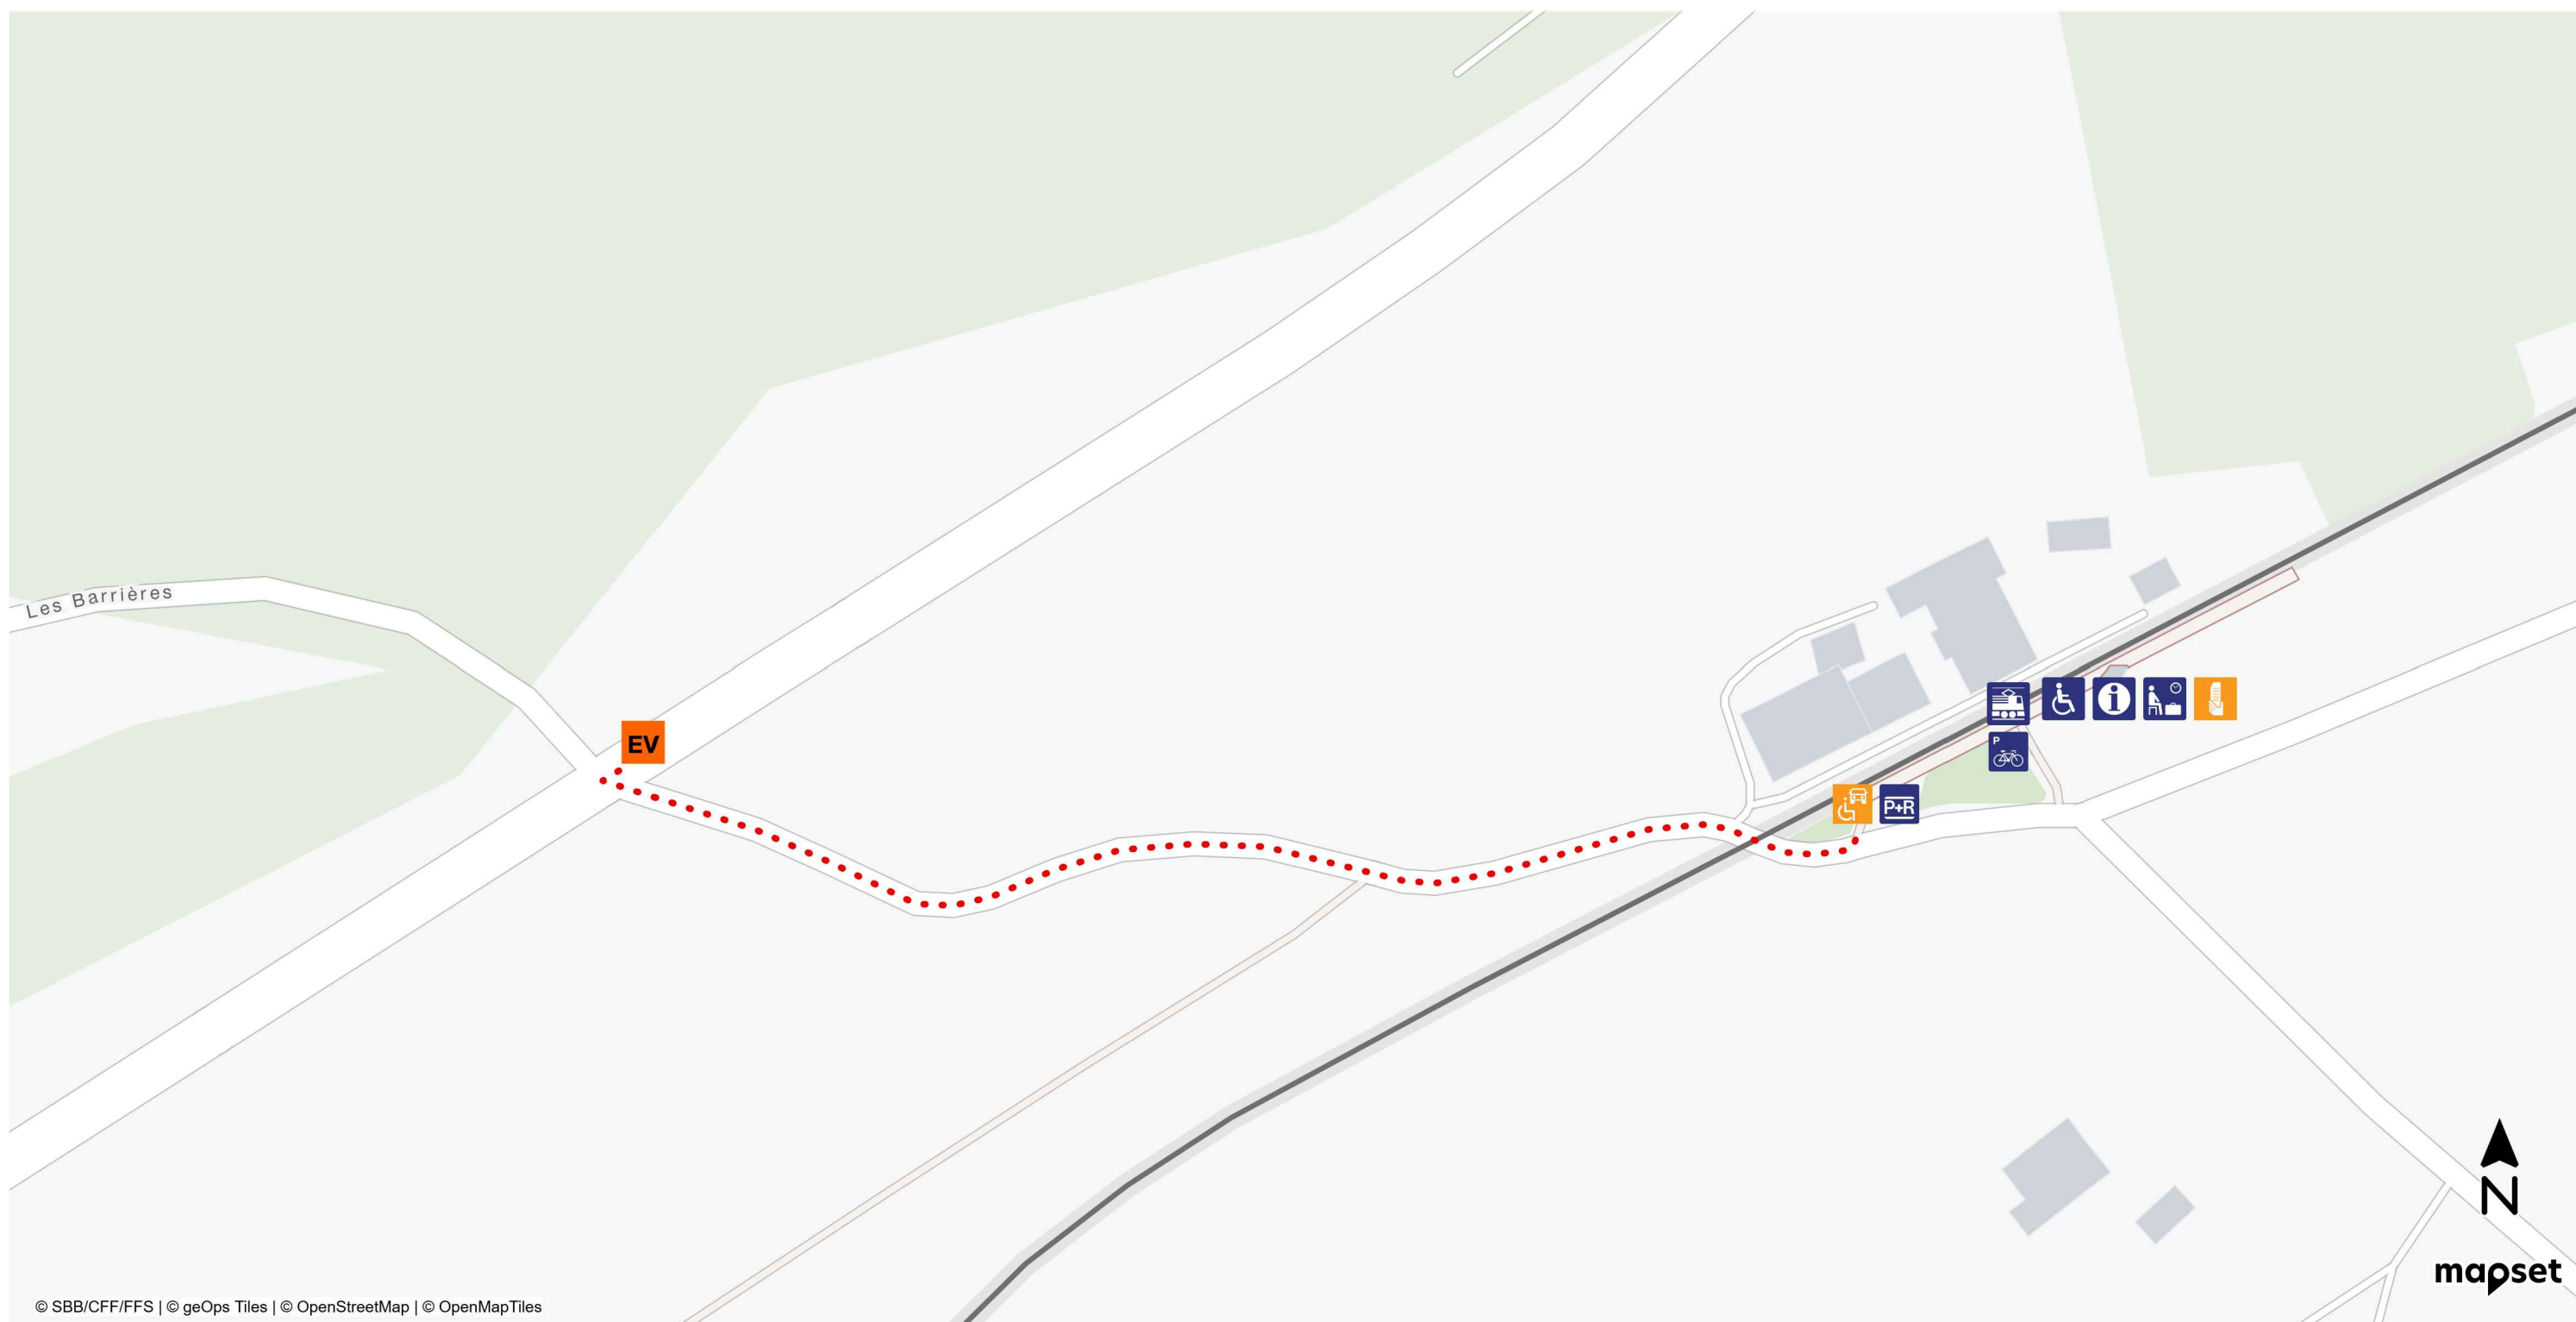

# Halte du Creux-des-Biches Situation

Accès autonome

Transports publics

EV Bus de substitution à 300 m

© SBB/CFF/FFS | © geOps Tiles | © OpenStreetMap | © OpenMapTiles

les-cj.ch