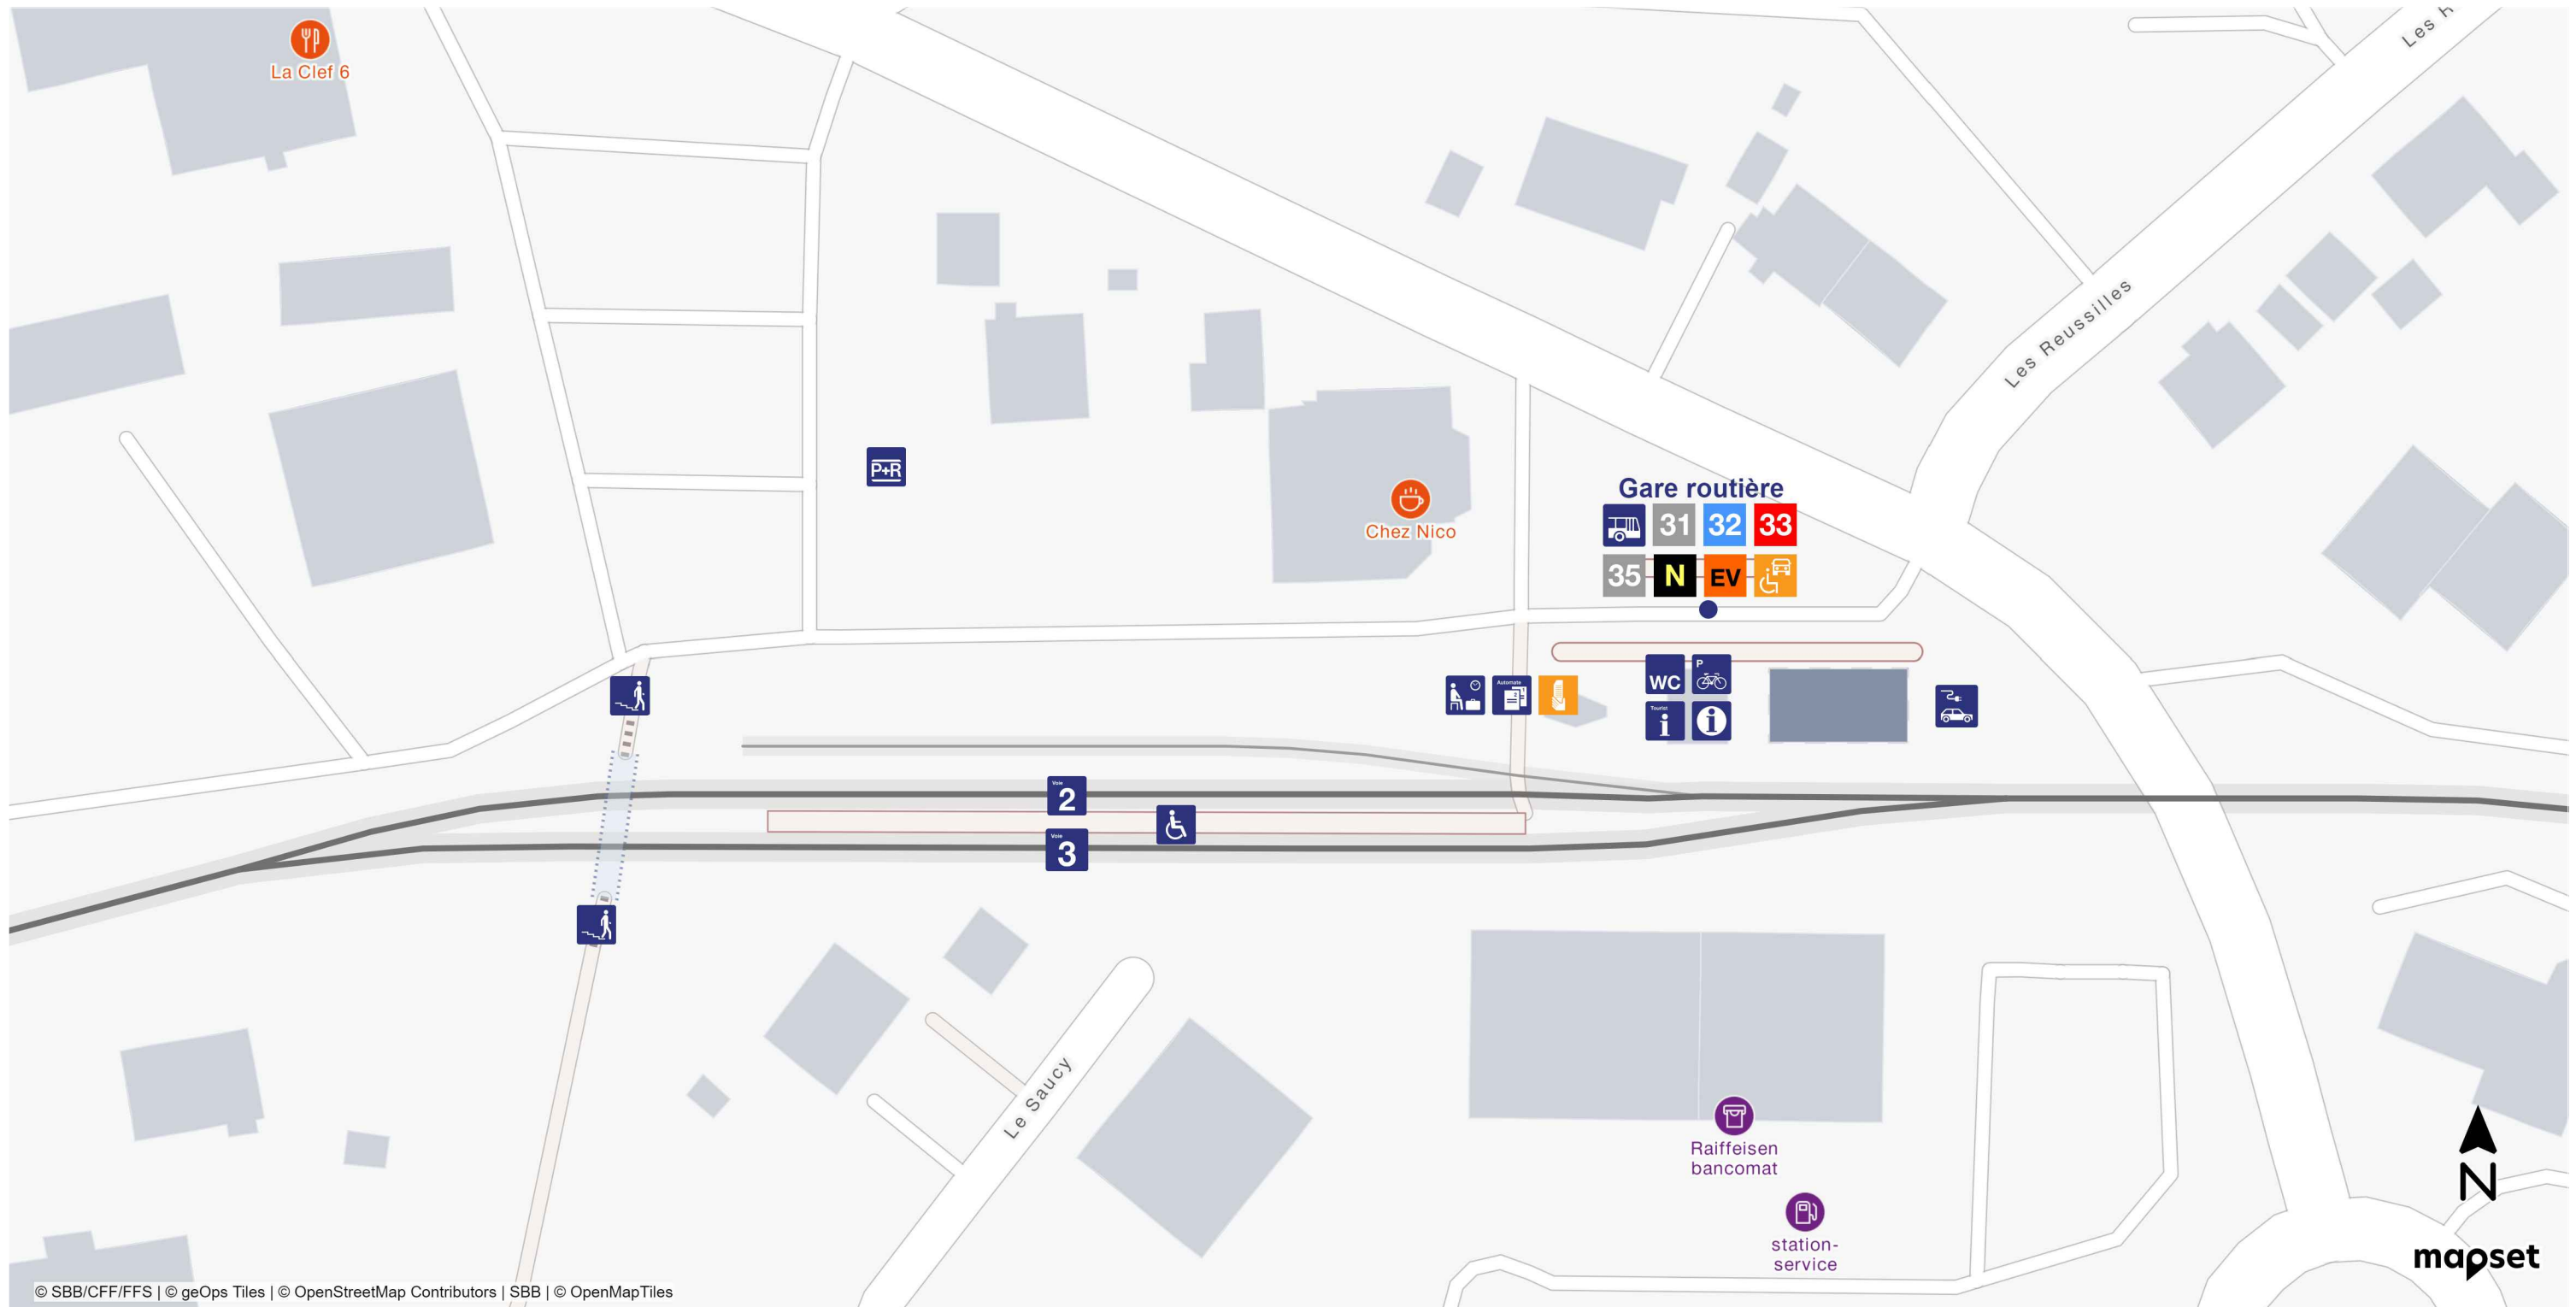

Gare des Reussilles

Situation

Accès autonome

Transports publics

31	St-Imier	35	Reconvilier - Bellelay - Les Genevez - Glovelier
32	Tramelan - Saignelégier - Goumois	EV	Bus de substitution
33	Tramelan - Glovelier - Bassecourt	N21	Saignelégier - Tramelan - Tavannes

© SBB/CFF/FFS | © geOps Tiles | © OpenStreetMap Contributors | SBB | © OpenMapTiles

les-cj.ch