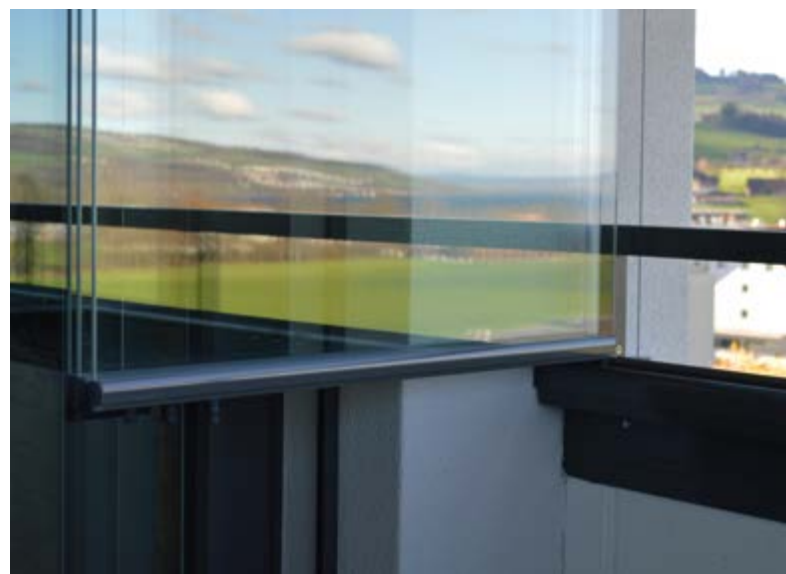

Systeme unique

Climat bien-être

Découvrez les avantages d'un vitrage Lumon. Profitez d'une nouvelle liberté sur votre balcon abrité. Même en hiver, vous ressentirez les avantages de ce système puisque vous n'aurez pas à vous réfugier sur le canapé du salon. Le système qui ne nécessite quasiment aucune maintenance est très facile à manipuler et à nettoyer.

Ombrages

Vous pouvez également commander des stores plissés de protection solaire en plus de nos vitrages. Tout en apportant de l'ombrage à votre balcon, les plissés contribuent également à préserver votre sphère privée.