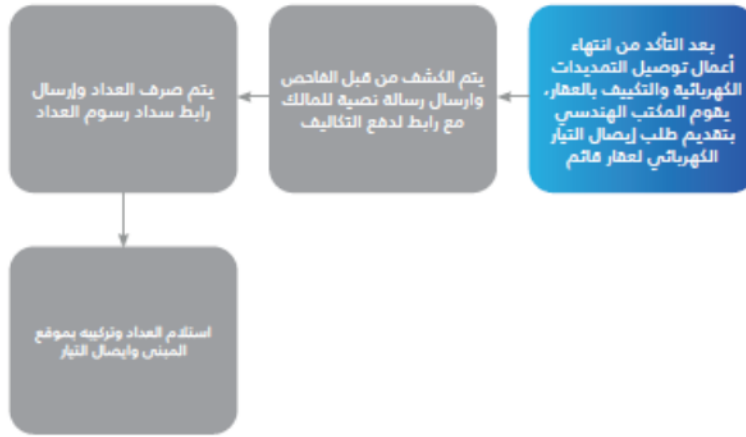

اىصال تيار كهربائي جديد (مبنى قالم - اقل من 340KW)

وزارة الكهرباء والماء
Ministry of Electricity & Water
وزارة الكهرباء والماء - الكويت

يتم اىجاز المعاملة خلال المدة الزمنية المذكورة في التعميم الداخلي رقم (2021/04) عند استىفاء جميع الطلبات واللوائح من الجهة المعنية

Follow us @mew_kwt @mew_kuwait

152 رقم الطوارئ
EMERGENCY NO.

WWW.MEW.GOV.KW

#TAHSEEN