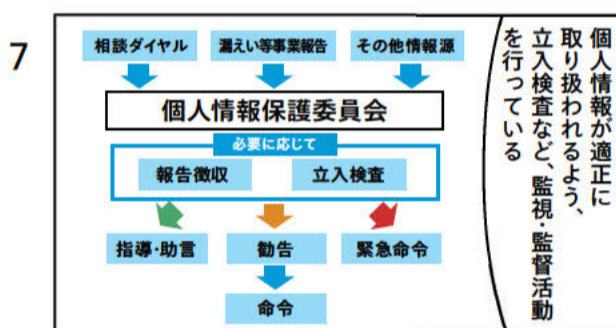

クイズ 3 個人情報保護委員会が24時間対応しているサービスは次のうちどれ?

A 人工知能による質問チャット

B 個人情報に関わる映像ニュース配信

C 24時間営業のそば・うどん

第3話 基本編③
個人情報保護法は誰が決めている?

本資料は令和4年4月1日時点の個人情報保護法等の概要をまとめたものであり、個人情報取扱事業者の義務や例外規定の全てを記載したものではありません。個人情報保護法の詳細な内容については、個人情報保護委員会のホームページ内、個人情報保護に関する法律や、ガイドライン等をご参照ください。