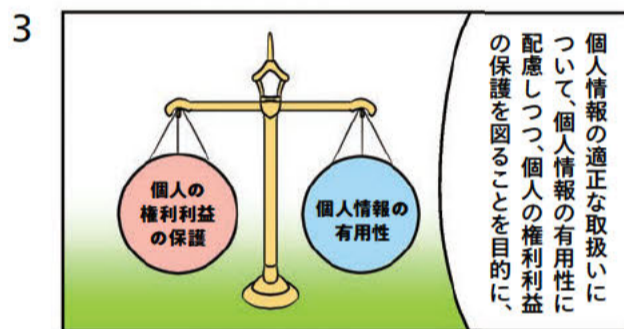

クイズ 3 個人情報保護委員会が24時間対応しているサービスは次のうちどれ?

A 人工知能による質問チャット

B 個人情報に関わる映像ニュース配信

C 24時間営業のそば・うどん

第3話 基本編③
個人情報保護法は誰が決めている?

本資料は令和4年4月1日時点の個人情報保護法等の概要をまとめたものであり、個人情報取扱事業者の義務や例外規定の全てを記載したものではありません。個人情報保護法の詳細な内容については、個人情報保護委員会のホームページ内、個人情報保護に関する法律や、ガイドライン等をご参照ください。