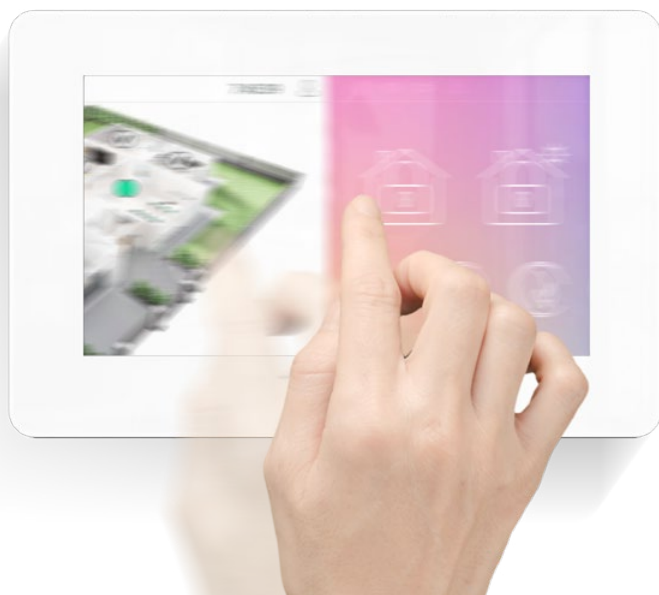

snadná navigace

víceobrazkové a víceúrovňové rozhraní zjednodušuje každodenní ovládání systému

technologie

výkonný procesor a nový software pro hladký provoz

integrována čtečka karet

vybrané modely umožňují systém INTEGRA ovládat pomocí bezkontaktních karet

jemný dotek

kapacitní displej pro podporu přesných dotyků a přejetí prstů

barevná hloubka

pro vysokou kvalitu obrazu je k dispozici více než 16 milionů barev

máte na výběr

vyberte dotykový panel se 7" nebo 4,3" obrazovkou

vyberte si svůj vlastní styl

přizpůsobte grafický motiv a barvu krytu s vaším interiérem

Snadná navigace

Představujeme zařízení, které mohou instalační technici dokonale přizpůsobit vašim potřebám. Více obrazkové a víceúrovňové rozhraní umožňuje sestavit perfektní uživatelsky přívětivé menu, takže každodenní ovládání je velmi pohodlné.

Jemný dotek

Vysoká citlivost dotykového panelu spolu s citlivým rozhraním mění každodenní ovládání na skutečné potěšení. S představenou podporou gest přejetím je pohyb v rozhraní plynulý a hlavně – intuitivní.