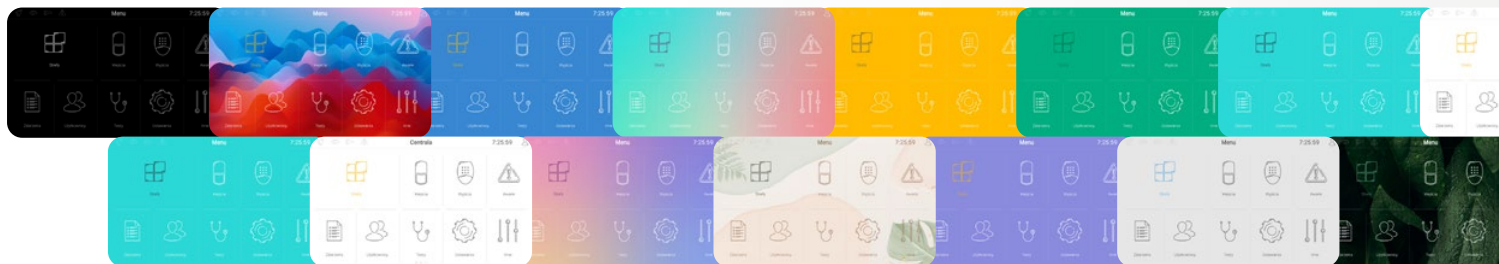

snadná navigace

víceobrazkové a víceúrovňové rozhraní zjednodušuje každodenní ovládání systému

technologie

výkonný procesor a nový software pro hladký provoz

integrována čtečka karet

vybrané modely umožňují systém INTEGRA ovládat pomocí bezkontaktních karet

vyberte si svůj vlastní styl

přizpůsobte grafický motiv a barvu krytu s vaším interiérem

Snadná navigace

Představujeme zařízení, které mohou instalační technici dokonale přizpůsobit vašim potřebám. Více obrazkové a víceúrovňové rozhraní umožňuje sestavit perfektní uživatelsky přívětivé menu, takže každodenní ovládání je velmi pohodlné.

Vyberte si svůj vlastní styl

Rozhraní je plně přizpůsobitelné a umožňuje instalačním technikům vytvářet příslušná témata s celými barevnými schémata a vlastními tapetami. Můžete si také vybrat jedno z více než **20 dostupných přednastavených motivů**.

Dvě různé barevné varianty dotykového panelu (moderní bílá a klasická černá) pomáhají ideálně sladit s designem vaší místnosti.

Jas obrazovky lze upravit tak, aby odpovídal preferencím uživatele nebo období dne. Můžete také nastavit hlasitost jednotlivých zvuků systému.