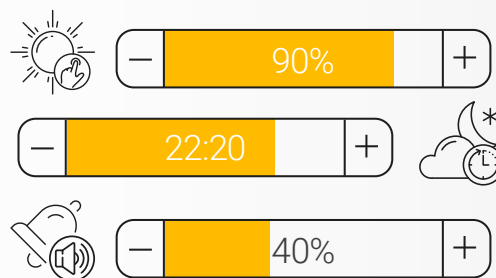

Jemný dotek

Vysoká citlivost dotykového panelu spolu s citlivým rozhraním mění každodenní ovládání na skutečné potěšení. S představenou podporou gest přejetím je pohyb v rozhraní plynulý a hlavně – intuitivní.

Dvě různé barevné varianty dotykového panelu (moderní bílá a klasická černá) pomáhají ideálně sladit s designem vaší místnosti.

Jas obrazovky lze upravit tak, aby odpovídal preferencím uživatele nebo období dne. Můžete také nastavit hlasitost jednotlivých zvuků systému.