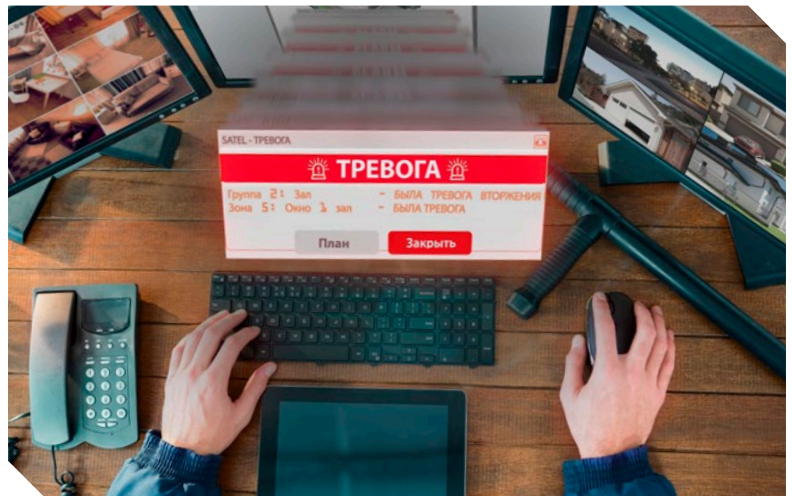

GUARDX

ПРОГРАММА ДЛЯ НАДЗОРА И АДМИНИСТРИРОВАНИЯ
ПРИЕМНО-КОНТРОЛЬНЫХ ПРИБОРОВ INTEGRA

**Ваш продвинутый
виртуальный охранник**

Познакомьтесь с GUARDX

ПО обеспечивает эффективный надзор над сигналами, которые отправляет ПКП. Таким образом гарантируется безопасность охраняемого объекта. С GUARDX Вы просматриваете детальные отчеты о состоянии системы и определяете источники возможных тревог.

Программа **GUARDX** отображает состояние систем охранной сигнализации на основе приборов **INTEGRA** и **INTEGRA Plus**.

Планы

Отображают состояние (тревоги, охрану, саботаж) отдельных **групп** системы в реальном времени. Если у оператора GUARDX есть соответствующий уровень доступа, планы могут быть интерактивными, например, можно ставить и снимать с охраны определенный раздел. С помощью интерактивных кнопок на плане можно также управлять выходами: включать свет, открывать шлагбаум и т. п.

Поп-ап

Самый эффективный способ сообщать о ситуациях, требующих немедленного вмешательства. **Всплывающие уведомления** со звуковым оповещением не пропустит оператор, ответственный за надзор над системой охранной сигнализации.