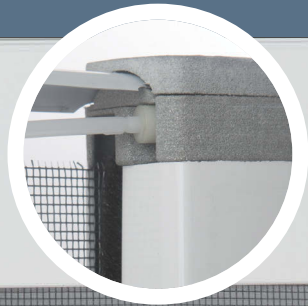

CANCÚN 45 BASIC

INFORMATIONS TECHNIQUES TECHNISCHE INFORMATIONEN

Ajustement facile de la tension du ressort.

Einfache Justierung der Federspannung.

INFORMATIONS TECHNIQUES

Nos ingénieurs ont conçu une amélioration importante pour que la toile de la moustiquaire reste toujours tendue. Cela est possible grâce à un ressort intérieur de 60 centimètres en combinaison avec un nouveau mécanisme qui permet, par une petite clé, d'ajuster la tension de la toile, même avec le produit déjà installé.

TECHNISCHE INFORMATIONEN

Unsere Ingenieure haben eine wichtige Verbesserung entwickelt, um das Gewebe stets gespannt zu halten. Dies wird anhand einer 60 cm langen Innenfeder mit neuem Mechanismus erreicht, welcher die Justierung der Federspannung mit einem kleinen Inbusschlüssel ermöglicht, auch nach erfolgter Installation.

Eine weitere Neuheit ist die Verwendung von zwei Bürsten in der Kette des Rollers. Da das Gewebe durch die zwei Bürsten geschützt wird, kann es nicht so leicht aus der Kette rutschen. Im Falle von versehentlichen Stößen gegen das Gewebe kann dieses schnell wieder in seine Ausgangsposition zurück finden, ohne Schäden zu verursachen.