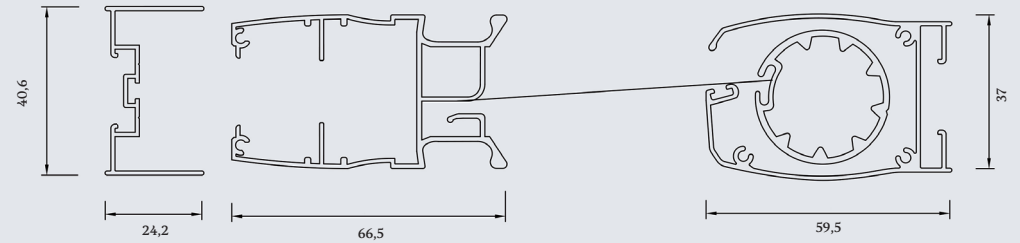

INFORMATIONS TECHNIQUES

Coupe horizontale (Montre les mesures des profils selon les différentes combinaisons d'ouverture)

TECHNISCHE INFORMATIONEN

Horizontalschnitt (Zeigt die Dimensionen der Profile entsprechend der verschiedenen Öffnungskombinationen)

ROLLER LATÉRALE SEITLICHES ROLLER