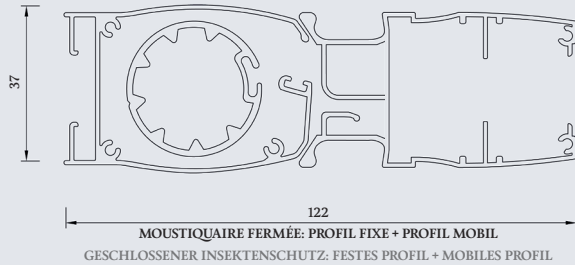

INFORMATIONS TECHNIQUES

Coupe horizontale (Montre les mesures des profils selon les différentes combinaisons d'ouverture)

TECHNISCHE INFORMATIONEN

Horizontalschnitt (Zeigt die Dimensionen der Profile entsprechend der verschiedenen Öffnungskombinationen)

ROLLER LATÉRALE SEITLICHES ROLLER

ROLLER LATÉRAL FERMÉE GESCHLOSSENES SEITLICHES ROLLER

ROLLER DOUBLE CENTRALE ZENTRALSCHLIESSENDES ROLLER