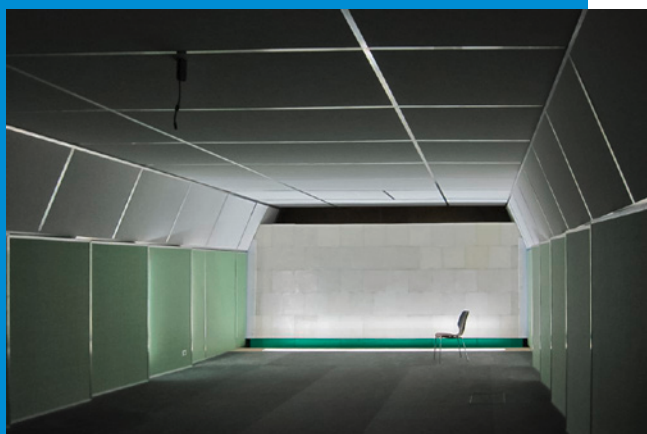

Allgemein

Der SIANG-Schallschutz erfüllt alle Anforderungen für moderne Indoor-Schiessanlagen. Eine intensive Entwicklungsphase mit Fachleuten aus der Sicherheits- und Akustikbranche führten dazu, dass unsere Produkte in sehr vielen Indoor-Schiessanlagen weltweit eingesetzt werden. Wir sind deshalb ihr innovativer Partner in allen Belangen des neuzeitlichen Schallschutzes im Schiesswesen.

Wichtige Produktvorteile

- Schallschutz für Decke, Wand und Boden
- Optimierte Akustik mit hohen akustischen Werten
- Robustes, nicht splitterndes Material
- Pluverdampfbeständige Oberfläche (nicht Saugen wie bei Schaumstoffplatten)
- Helle, dezente Farben sämtlicher Materialien
- Einfache, durchdachte Konstruktionen für kostengünstige Montagen
- Müheloses Auswechseln allfällig beschädigter Elemente durch Unterhaltspersonal möglich
- Alle Elemente sind spannungsfrei kaschiert, womit das Gewebe beim Durchschuss nicht reissen kann
- Resistent gegen Pulverrückstände dank geschlossener Oberfläche

Anwendungen

- Weisse Deckenplatten in 40 oder 80 mm Stärke
- Farbige Wandplatten in robuster Ausführung in 40 mm Stärke
- Den sicherheitstechnischen Anforderungen entsprechende Bodenbeläge

Technische Daten

- Deckenplatten in 60 x 150 cm oder 120 x 240 cm
- Wandplatten in 60 x 125 cm oder 120 x 240 cm
- Brandklasse 6q3

Süssmann AG

Moosackerstrasse 78
8105 Regensdorf

Tel. +41 44 377 60 50

Fax. +41 44 377 60 59

www.suessmann.ch

info@suessmann.ch

Süssmann^{AG}
Schallisolationen