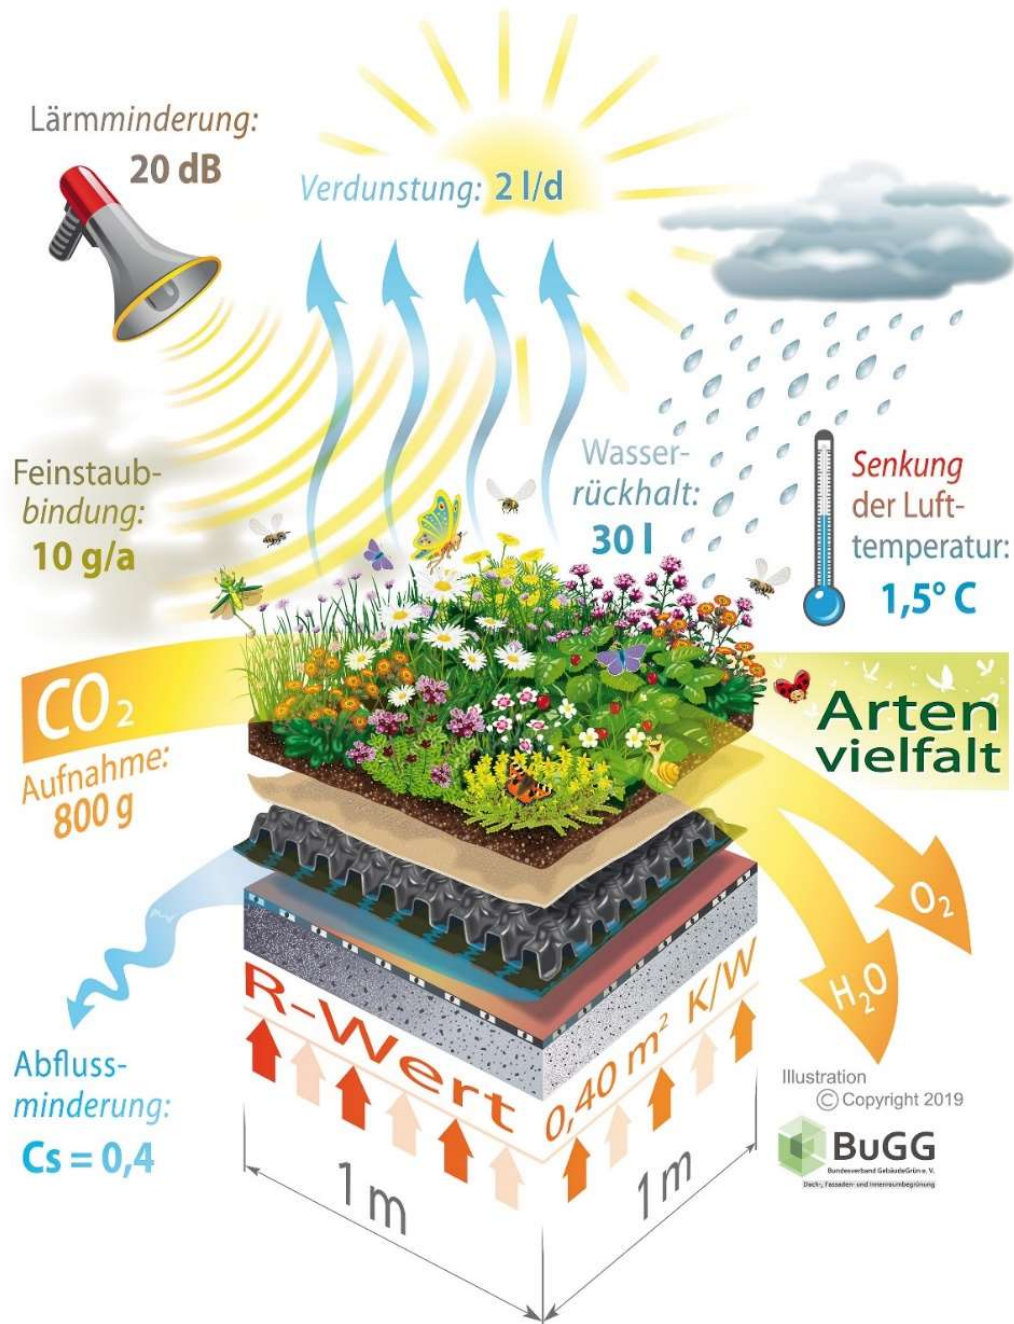

FASSADENBEGRÜNUNG

LEISTUNG EINES QUADRATMETERS

Die Illustration stammt aus der BuGG-Fachinformation zur positiven Wirkung von Gebäudebegrünungen. Dargestellte Begrünungsform stellvertretend für verschiedene Fassadenbegrünungen. Die genannten Werte sind verschiedenen Untersuchungen zu unterschiedlichen Begrünungen entnommen worden.

Quelle: Bundesverband GebäudeGrün e.V.

EXTENSIVE DACHBEGRÜNUNG

LEISTUNG EINES QUADRATMETERS

Die Illustration stammt aus der BuGG-Fachinformation zur positiven Wirkung von Gebäudebegrünungen. Dargestellte Begrünungsform stellvertretend für verschiedene Fassadenbegrünungen. Die genannten Werte sind verschiedenen Untersuchungen zu unterschiedlichen Begrünungen entnommen worden.