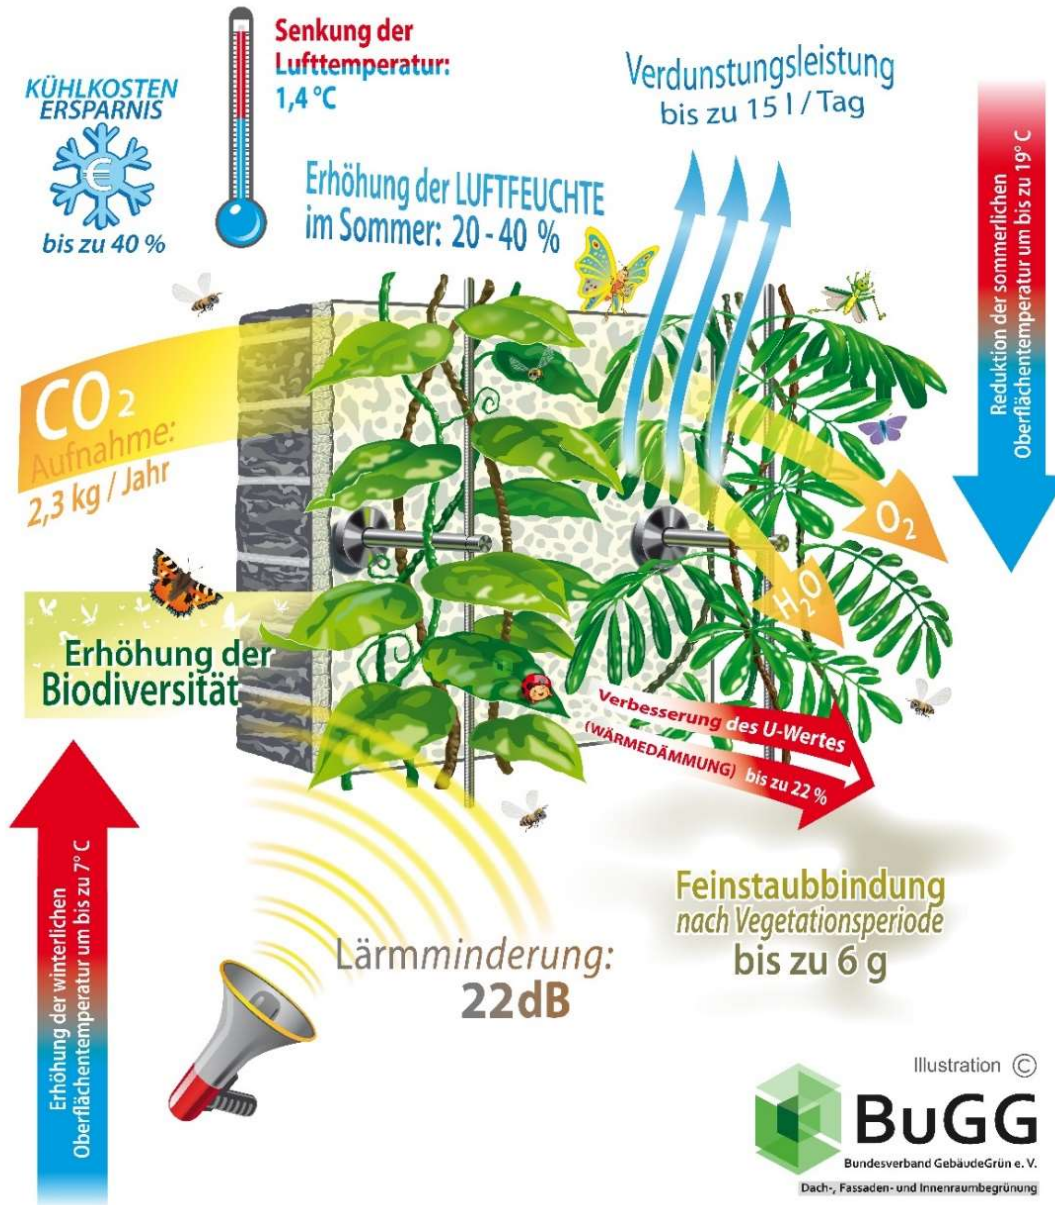

FASSADENBEGRÜNUNG

LEISTUNG EINES QUADRATMETERS

Die Illustration stammt aus der BuGG-Fachinformation zur positiven Wirkung von Gebäudebegrünungen. Dargestellte Begrünungsform stellvertretend für verschiedene Fassadenbegrünungen. Die genannten Werte sind verschiedenen Untersuchungen zu unterschiedlichen Begrünungen entnommen worden.

Quelle: Bundesverband GebäudeGrün e.V.

EXTENSIVE DACHBEGRÜNUNG

LEISTUNG EINES QUADRATMETERS

Die Illustration stammt aus der BuGG-Fachinformation zur positiven Wirkung von Gebäudebegrünungen. Dargestellte Begrünungsform stellvertretend für verschiedene Fassadenbegrünungen. Die genannten Werte sind verschiedenen Untersuchungen zu unterschiedlichen Begrünungen entnommen worden.